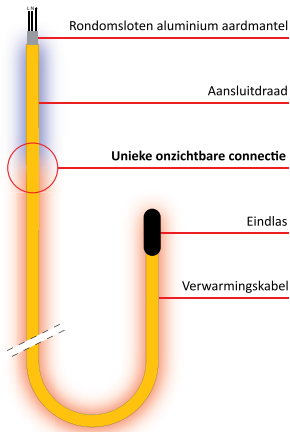

MAGNUM[®]

keeps you warm

MAGNUM[®] Cable

Infrarood vloerverwarming

Vloerverwarming biedt de meest comfortabele manier van verwarmen. Door de gelijkmatige warmtestraling vanuit de gehele vloerooppervlakte wordt een zeer egale warmtespreiding gecreëerd. De vloertemperatuur zal een aangename waarde bereiken, die bovendien van vloer tot plafond nagenoeg dezelfde waarde heeft. Koude voeten en een warm hoofd behoren hiermee tot het verleden en de welbekende “koude trek” over de vloer wordt voorkomen.

De zelfdenkende thermostaat houdt rekening met de benodigde opwarmtijd, zodat uw vloer altijd op het gewenste tijdstip de juiste temperatuur heeft. Het ontbreken van radiatoren aan de wand biedt een optimale vrijheid in de inrichting van het interieur.

Technische details

De kabels zijn verkrijgbaar in totaalvermogens van 300 tot 3300 Watt, voldoende voor oppervlaktes tussen 2 en 30 m². Doordat de kabel aan het eind is doorverbonden is er maar aan één zijde een voedingskabel, welke onzichtbaar bevestigd is middels de unieke "splice" verbinding. Hierdoor hoeft er geen retour naar de thermostaat gelegd te worden.

MAGNUM Cable wordt geleverd als complete set

Verwarmingskabel, MAGNUM Intelligent-Control klokthermostaat, Vloersensor, Flexibele buis t.b.v. vloersensor, Bevestigingstape, Installatievoorschriften.

Technische gegevens MAGNUM Cable