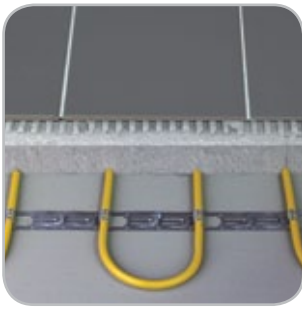

MAGNUM[®]

keeps you warm

MAGNUM[®] Cable

Infrarood vloerverwarming

Vloerverwarming biedt de meest comfortabele manier van verwarmen. Door de gelijkmatige warmtestraling vanuit de gehele vloerooppervlakte wordt een zeer egale warmtespreiding gecreëerd. De vloertemperatuur zal een aangename waarde bereiken, die bovendien van vloer tot plafond nagenoeg dezelfde waarde heeft. Koude voeten en een warm hoofd behoren hiermee tot het verleden en de welbekende “koude trek” over de vloer wordt voorkomen.

Technische details

De kabels zijn verkrijgbaar in totaalvermogens van 300 tot 3300 Watt, voldoende voor oppervlaktes tussen 2 en 30 m². Doordat de kabel aan het eind is doorverbonden is er maar aan één zijde een voedingskabel, welke onzichtbaar bevestigd is middels de unieke "splice" verbinding. Hierdoor hoeft er geen retour naar de thermostaat gelegd te worden.

MAGNUM Cable wordt geleverd als complete set

Verwarmingskabel, MAGNUM Intelligent-Control klokthermostaat, Vloersensor, Flexibele buis t.b.v. vloersensor, Bevestigingstape, Installatievoorschriften.

Technische gegevens MAGNUM Cable

- EMC-vrije 2-geleiderkabel
- voedingskabel 2,5 meter drie-aderig
- Volledige omsluiting door aluminium aardmantel
- Chroom/Nikkel weerstandsdraad.
- XLPE isolatie
- PVC beschermmantel
- 17 Watt per meter vermogen, 230 Volt.
- Kabeldoorsnede: 7 mm.
- Geproduceerd en gecontroleerd in overeenstemming met de IEC 800 normen.
- NEMKO goedgekeurd en CE normering binnen Europa.
- ISO 9001 gecertificeerd