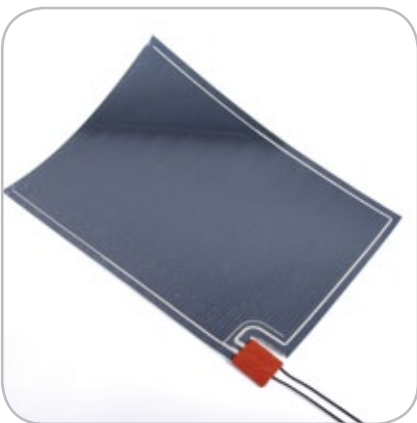

MAGNUM®
keeps you warm

MAGNUM® Look Spiegelverwarming

MAGNUM Look geeft altijd een heldere kijk bij het scheren, kappen en opmaken. Er is geen veeg met de handdoek voor nodig om jezelf weer te zien in de spiegel na het douchen of bij gebruik van warm water.

MAGNUM Look wordt aangesloten en eenvoudig geschakeld via de lichtschakelaar en voorkomt condensvorming in "no-time". Het voorkomt bovendien de nare handdoekstrepen die achterblijven na het verwijderen van condens. MAGNUM Look spiegelverwarming is een zelfklevend verwarmingfolie-element dat rechtstreeks aan de achterzijde van de spiegel kan worden aangebracht.