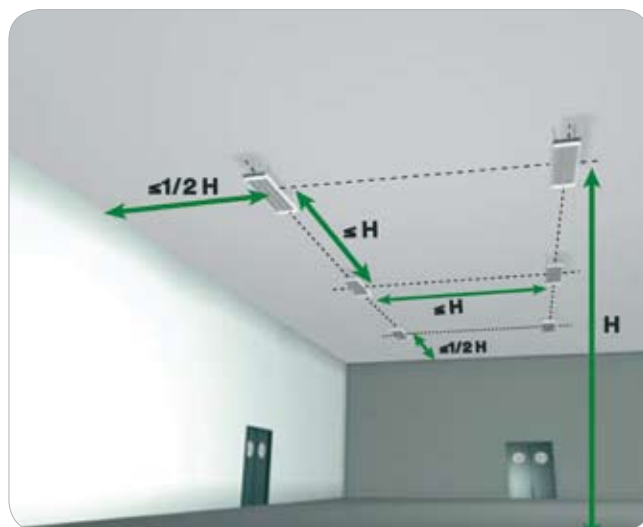

MAGNUM® Sol Pro

Technische gegevens

MAGNUM SOL Pro wordt standaard geleverd inclusief bevestigingssysteem. Voor de bediening kan gekozen worden uit een uitgebreide digitale klokthermostaat (MAGNUM Intelligent-Control), een eenvoudige aan/uit thermostaat (MAGNUM S-Control) of vermogensregelaar. MAGNUM SOL Pro is een onderhoudsvrij plafondverwarmingssysteem.

MAGNUM SOL Pro is zeer eenvoudig te bevestigen middels het voorbevestigde ophangstelsel. Indien gewenst (bijvoorbeeld bij puntdak constructies) is het ook mogelijk om de SOL Pro aan kabels of kettingen op te hangen.

De aluminium structuur uit één stuk maakt het paneel niet alleen erg sterk en robuust, maar garandeert bovendien een uitstekende en behaaglijke warmte-straling, met een bijzonder hoog rendement. De epoxy-polyester ommanteling (kleur wit, RAL 9002) heeft een beschermende werking en maakt de SOL Pro extra krasvast.

Garantie

2 jaar garantie op de elektrotechnische werking.