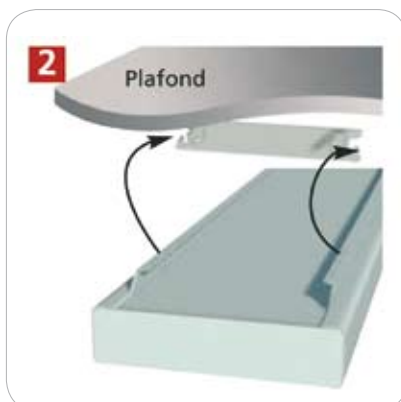

MAGNUM® Sol Pro

Technische gegevens

MAGNUM SOL Pro wordt standaard geleverd inclusief bevestigingssysteem. Voor de bediening kan gekozen worden uit een uitgebreide digitale klokthermostaat (MAGNUM Intelligent-Control), een eenvoudige aan/uit thermostaat (MAGNUM S-Control) of vermogensregelaar. MAGNUM SOL Pro is een onderhoudsvrij plafondverwarmingssysteem.

MAGNUM SOL Pro is zeer eenvoudig te bevestigen middels het voorbevestigde ophangstelsel. Indien gewenst (bijvoorbeeld bij puntdak constructies) is het ook mogelijk om de SOL Pro aan kabels of kettingen op te hangen.

De aluminium structuur uit één stuk maakt het paneel niet alleen erg sterk en robuust, maar garandeert bovendien een uitstekende en behaaglijke warmte-straling, met een bijzonder hoog rendement. De epoxy-polyester ommanteling (kleur wit, RAL 9002) heeft een beschermende werking en maakt de SOL Pro extra krasvast.

Garantie

2 jaar garantie op de elektrotechnische werking.