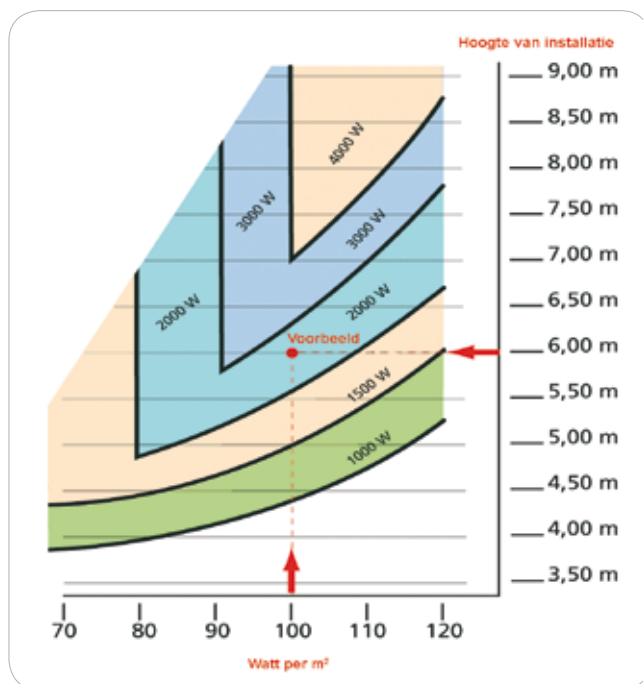

MAGNUM® Sol Pro

Technische gegevens

MAGNUM SOL Pro wordt standaard geleverd inclusief bevestigingssysteem. Voor de bediening kan gekozen worden uit een uitgebreide digitale klokthermostaat (MAGNUM Intelligent-Control), een eenvoudige aan/uit thermostaat (MAGNUM S-Control) of vermogensregelaar. MAGNUM SOL Pro is een onderhoudsvrij plafondverwarmingssysteem.

MAGNUM SOL Pro is zeer eenvoudig te bevestigen middels het voorbevestigde ophangstelsel. Indien gewenst (bijvoorbeeld bij puntdak constructies) is het ook mogelijk om de SOL Pro aan kabels of kettingen op te hangen.

De aluminium structuur uit één stuk maakt het paneel niet alleen erg sterk en robuust, maar garandeert bovendien een uitstekende en behaaglijke warmte-straling, met een bijzonder hoog rendement. De epoxy-polyester ommanteling (kleur wit, RAL 9002) heeft een beschermende werking en maakt de SOL Pro extra krasvast.

Garantie

2 jaar garantie op de elektrotechnische werking.