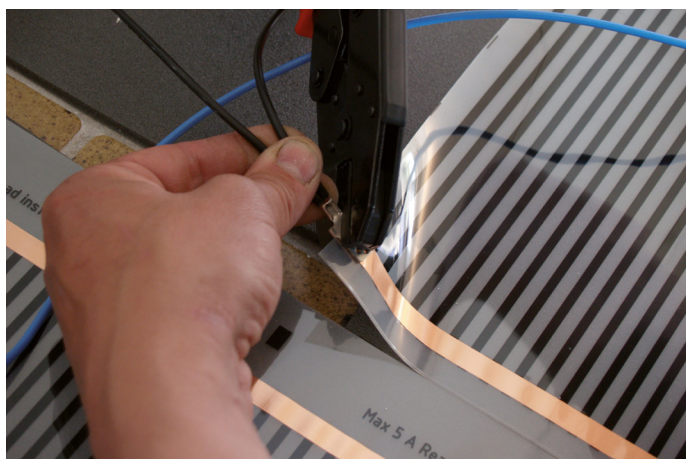

Technische details

Installatiemethode

MAGNUM Foil wordt aangesloten op 230V. Installatie dient dan ook te geschieden door een erkend elektro-installeateur. MAGNUM Foil dient te allen tijde geïnstalleerd te worden met MAGNUM polystyreen isolatieplaten (MAGNUM Isofoam, 6 mm), en afgedekt met een dampwerende folie (0,1 mm).

Inhoud verpakking

- Foil op rol van 5, 10 of 15 m² (120 W/m²)
- MAGNUM Remote Control WiFi thermostaat met vloersensor
- Flexibele sensorbuis
- Isolatietape
- Aansluitklemmen
- Aansluitdraden
- Installatievoorschriften
- Drukverdeel- en krimptang

Apart bij te bestellen (afhankelijk van aantal m²)

- MAGNUM Isofoam, PS isolatieplaten, per pak 6 m²
- Dampwerende folie

Garantie

10 jaar garantie op de elektrotechnische werking van de MAGNUM Foil en 2 jaar op de thermostaat en vloersensor.

Art.nr.	Omschrijving	Afmeting	Vermogen
361005	MAGNUM Foil Set 5 m² *	0,6 x 8,4 m	600 Watt
361010	MAGNUM Foil Set 10 m² *	0,6 x 16,8 m	1200 Watt
361015	MAGNUM Foil Set 15 m² *	0,6 x 25 m	1800 Watt
361110	MAGNUM Foil aanvulset 10 m² **	0,6 x 16,8 m	1200 Watt

Art.nr.	Omschrijving	Afmeting	Vermogen m²
360120	MAGNUM Foil los per m² op rol	0,6 x ? m	120 Watt

Art.nr.	Opties	Afmeting
720807	MAGNUM Dampwerkende folie 12 m²	4 x 3 m x 0,1 mm
720810	MAGNUM Foil drukverdeel- en krimptang	
720815	MAGNUM Foil connectieset t.b.v. 10 m² folie **	
730300	MAGNUM Isofoam PS Isolatie 6 m²	10 à 120 x 50 x 0,6 cm

* Set bevat: MAGNUM Foil 120 Watt/m², MAGNUM Remote Control WiFi thermostaat met vloersensor, flexibele sensor buis, 2 x 15 m aansluitdraad zwart/blauw, benodigde krimp connectoren, drukverdeel- en krimptang, ge vulcaniseerde isolatie tape, PP tape, installatie voorschriften.

** Set bevat: 2 x 15 m aansluitdraad zwart/blauw, benodigde krimp connectoren, ge vulcaniseerde isolatie tape, PP tape, folie 10 m².