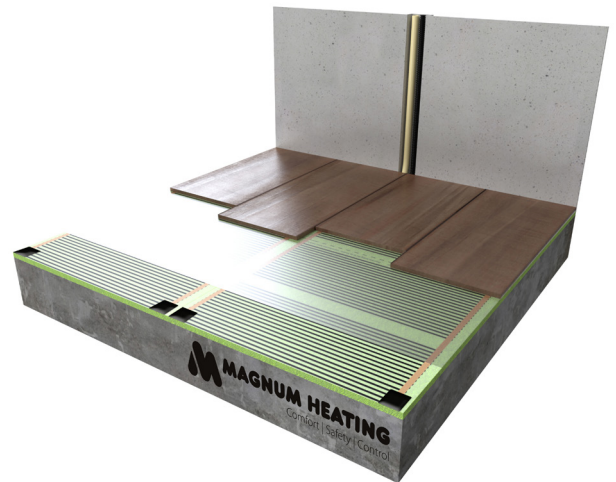

MAGNUM Foil (Set)

Vloerverwarmingsfolie

Hout, parket en laminaat zijn duurzame en sfeervolle producten die steeds meer worden toegepast. De vraag naar een verwarmingssysteem voor deze vloeren heeft geleid tot de ontwikkeling van een nieuw technologisch hoogwaardig product. MAGNUM biedt nu een oplossing voor deze "droge" vloeren. De MAGNUM Foil verwarmingsfolie is direct toepasbaar onder hout, parket of laminaat. Dit flinterdunne vloerverwarmingssysteem (slechts 0,3 mm!) wordt aangestuurd door een WiFi klokthermostaat met vloersensor. Deze zorgt voor een zeer gelijkmatige opwarming. De vloertemperatuur kan middels de vloersensor en thermostaat tot een maximale temperatuur begrensd worden.

De geavanceerde WiFi thermostaat houdt rekening met de benodigde opwarmtijd, zodat uw vloer altijd op het gewenste tijdstip de juiste temperatuur heeft. De folie dient op 6 mm dunne polystyreen isolatieplaten (MAGNUM Isofoam) verwerkt te worden. Deze isolatieplaten zorgen voor extra warmte-isolatie en hebben tevens een geluiddempende werking.

MAGNUM Foil is heel eenvoudig op maat de maken. Veilig, comfortabel en makkelijk in gebruik: MAGNUM Foil zorgt ook bij droge vloeren voor een comfortabel woon- en werkklimaat!

Specificaties

Systeemtype	Elektrisch
Systeemhoogte	0,3 mm
Systeembreedte	600 mm
Min. inst. hoogte	1 cm
Installatie	Droogbouw
Vermogen	120 W/m²
In natte ruimtes	X
Tegels	X
Hout	V
Laminaat	V (geen PVC)
Tapijt	V
Keuring	CE, SEMKO
Garantie	10 jaar