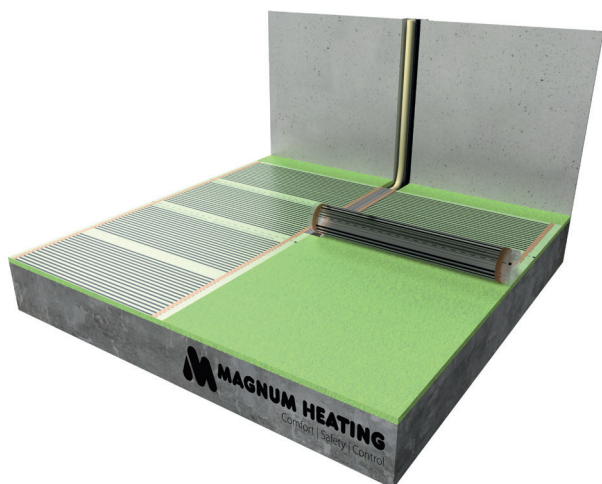

Technische details

Installatiemethode

MAGNUM Foil wordt aangesloten op 230V. Installatie dient dan ook te geschieden door een erkend elektro-installeateur. MAGNUM Foil dient te allen tijde geïnstalleerd te worden met MAGNUM polystyreen isolatieplaten (MAGNUM Isofoam, 6 mm), en afgedekt met een dampwerende folie (0,1 mm).

Inhoud verpakking

- Foil op rol van 5, 10 of 15 m² (120 W/m²)
- MAGNUM Remote Control WiFi thermostaat met vloersensor
- Flexibele sensorbuis
- Isolatietape
- Aansluitklemmen
- Aansluitdraden
- Installatievoorschriften
- Drukverdeel- en krimptang

Apart bij te bestellen (afhankelijk van aantal m²)

- MAGNUM Isofoam, PS isolatieplaten, per pak 6 m²
- Dampwerende folie

Garantie

10 jaar garantie op de elektrotechnische werking van de MAGNUM Foil en 2 jaar op de thermostaat en vloersensor.

Art.nr.	Omschrijving	Afmeting	Vermogen
361005	MAGNUM Foil Set 5 m² *	0,6 x 8,4 m	600 Watt
361010	MAGNUM Foil Set 10 m² *	0,6 x 16,8 m	1200 Watt
361015	MAGNUM Foil Set 15 m² *	0,6 x 25 m	1800 Watt
361110	MAGNUM Foil aanvulset 10 m² **	0,6 x 16,8 m	1200 Watt

Art.nr.	Omschrijving	Afmeting	Vermogen m²
360120	MAGNUM Foil los per m² op rol	0,6 x ? m	120 Watt

Art.nr.	Opties	Afmeting
720807	MAGNUM Dampwerkende folie 12 m²	4 x 3 m x 0,1 mm
720810	MAGNUM Foil drukverdeel- en krimptang	
720815	MAGNUM Foil connectieset t.b.v. 10 m² folie **	
730300	MAGNUM Isofoam PS Isolatie 6 m²	10 à 120 x 50 x 0,6 cm

* Set bevat: MAGNUM Foil 120 Watt/m², MAGNUM Remote Control WiFi thermostaat met vloersensor, flexibele sensor buis, 2 x 15 m aansluitdraad zwart/blauw, benodigde krimp connectoren, drukverdeel- en krimptang, ge vulcaniseerde isolatie tape, PP tape, installatie voorschriften.

** Set bevat: 2 x 15 m aansluitdraad zwart/blauw, benodigde krimp connectoren, ge vulcaniseerde isolatie tape, PP tape, folie 10 m².