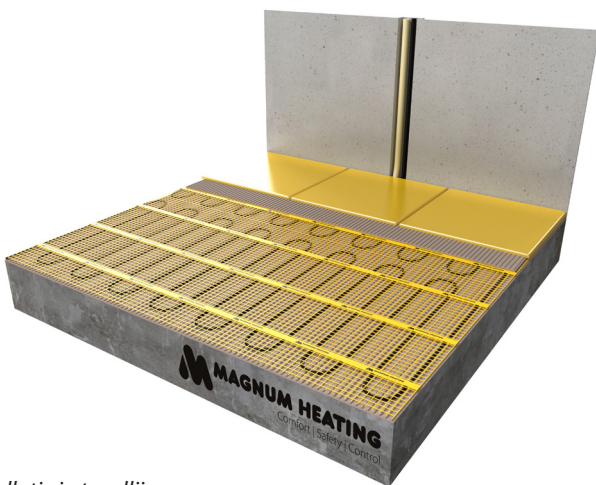

MAGNUM Mat (Set)

Vloerverwarmingsmat

De MAGNUM Mat is een unieke vloerverwarmingsmat. Het systeem is ontwikkeld om over een bestaande tegelvloer of op een reeds aangebrachte afwerkvloer toch nog vloerverwarming te kunnen installeren. De mat is ca. 4 mm dun en kan in een lijmlaag meegenomen worden zonder dat slopen en uitfrezen nodig is. De mat komt vrijwel direct onder de oppervlakte te liggen. Dit verhoogt de opwarmingssnelheid van de vloer wat het systeem tevens geschikt maakt voor ruimtes met een niet permanente bezettingsgraad zoals badkamers, hobbyruimtes, recreatie etc.

De geavanceerde WiFi thermostaat houdt rekening met de benodigde opwarmtijd, zodat uw vloer altijd op het gewenste tijdstip de juiste temperatuur heeft.

MAGNUM Mat is verkrijgbaar in 22 verschillende maatvoeringen van 0,75 tot en met 25 m². Doordat de verwarmingskabel op de mat aan het eind is doorverbonden is er maar aan één zijde een voedingskabel, welke onzichtbaar bevestigd is middels een unieke verbinding. Hierdoor hoeft er geen retour naar de thermostaat gelegd te worden.

Installatie in egalisatie

Installatie in tegelijm

Specificaties

Systeemtype	Elektrisch
Systeemhoogte	4 mm
Systeembreedte	25 of 50 cm
Min. inst. hoogte	10 mm
Installatie	Egalisatie / Tegellijm
Vermogen	125 of 150W/m ²
In natte ruimtes	V
Tegels	V
Hout	V (i.c.m. egalisatie)
(PVC) Laminaat	V (i.c.m. egalisatie)
Tapijt	V (i.c.m. egalisatie)
Keuring	CE, VDE
Garantie	Levenslang

Unieke blinde verbinding tussen verwarmings- en aansluitkabel

Technische details

- EMC-vrije 2-geleiderkabel bevestigd op glasvezelnet
- 2,5 meter drie-aderige voedingskabel
- Volledige omsluiting door aluminium aardmantel
- Unieke blinde verbinding tussen verwarmings- en aansluitkabel
- Chroom/Nikkel weerstandsdraad
- PTFE (Teflon) isolatie
- PVC beschermmantel
- Kabeldoorsnede ca. 4 mm
- Matbreedte 25 of 50 cm
- Voldoet aan de huidige NEN normeringen voor installatie in gehele natte ruimte