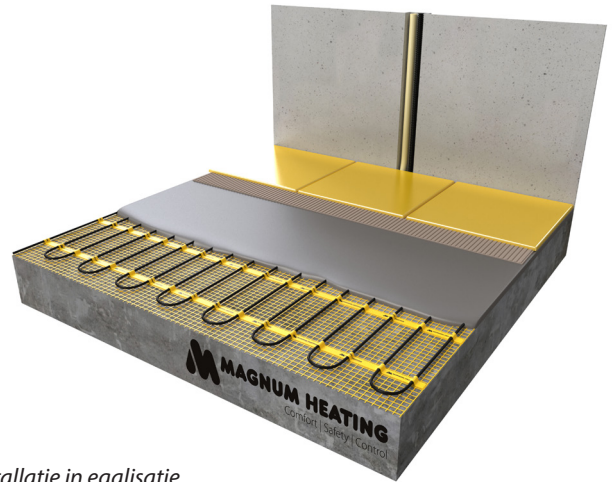

MAGNUM Mat (Set)

Vloerverwarmingsmat

De MAGNUM Mat is een unieke vloerverwarmingsmat. Het systeem is ontwikkeld om over een bestaande tegelvloer of op een reeds aangebrachte afwerkvloer toch nog vloerverwarming te kunnen installeren. De mat is ca. 4 mm dun en kan in een lijmlaag meegenomen worden zonder dat slopen en uitfrezen nodig is. De mat komt vrijwel direct onder de oppervlakte te liggen. Dit verhoogt de opwarmingssnelheid van de vloer wat het systeem tevens geschikt maakt voor ruimtes met een niet permanente bezettingsgraad zoals badkamers, hobbyruimtes, recreatie etc.

De geavanceerde WiFi thermostaat houdt rekening met de benodigde opwarmtijd, zodat uw vloer altijd op het gewenste tijdstip de juiste temperatuur heeft.

MAGNUM Mat is verkrijgbaar in 22 verschillende maatvoeringen van 0,75 tot en met 25 m². Doordat de verwarmingskabel op de mat aan het eind is doorverbonden is er maar aan één zijde een voedingskabel, welke onzichtbaar bevestigd is middels een unieke verbinding. Hierdoor hoeft er geen retour naar de thermostaat gelegd te worden.

Installatie in egalisatie

Installatie in tegelijm

Specificaties

Systeemtype	Elektrisch
Systeemhoogte	4 mm
Systeembreedte	25 of 50 cm
Min. inst. hoogte	10 mm
Installatie	Egalisatie / Tegellijm
Vermogen	125 of 150W/m ²
In natte ruimtes	V
Tegels	V
Hout	V (i.c.m. egalisatie)
(PVC) Laminaat	V (i.c.m. egalisatie)
Tapijt	V (i.c.m. egalisatie)
Keuring	CE, VDE
Garantie	Levenslang

Unieke blinde verbinding tussen verwarmings- en aansluitkabel

Technische details

- EMC-vrije 2-geleiderkabel bevestigd op glasvezelnet
- 2,5 meter drie-aderige voedingskabel
- Volledige omsluiting door aluminium aardmantel
- Unieke blinde verbinding tussen verwarmings- en aansluitkabel
- Chroom/Nikkel weerstandsdraad
- PTFE (Teflon) isolatie
- PVC beschermmantel
- Kabeldoorsnede ca. 4 mm
- Matbreedte 25 of 50 cm
- Voldoet aan de huidige NEN normeringen voor installatie in gehele natte ruimte