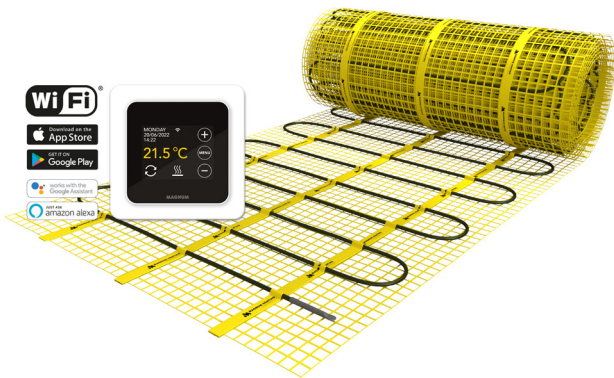

MAGNUM Mat (Set)

Vloerverwarmingsmat

De MAGNUM Mat is een unieke vloerverwarmingsmat. Het systeem is ontwikkeld om over een bestaande tegelvloer of op een reeds aangebrachte afwerkvloer toch nog vloerverwarming te kunnen installeren. De mat is ca. 4 mm dun en kan in een lijmlaag meegenomen worden zonder dat slopen en uitfrezen nodig is. De mat komt vrijwel direct onder de oppervlakte te liggen. Dit verhoogt de opwarmingssnelheid van de vloer wat het systeem tevens geschikt maakt voor ruimtes met een niet permanente bezettingsgraad zoals badkamers, hobbyruimtes, recreatie etc.

De geavanceerde WiFi thermostaat houdt rekening met de benodigde opwarmtijd, zodat uw vloer altijd op het gewenste tijdstip de juiste temperatuur heeft.

MAGNUM Mat is verkrijgbaar in 22 verschillende maatvoeringen van 0,75 tot en met 25 m². Doordat de verwarmingskabel op de mat aan het eind is doorverbonden is er maar aan één zijde een voedingskabel, welke onzichtbaar bevestigd is middels een unieke verbinding. Hierdoor hoeft er geen retour naar de thermostaat gelegd te worden.

Installatie in egalisatie

Installatie in tegelijm

Specificaties

Systeemtype	Elektrisch
Systeemhoogte	4 mm
Systeembreedte	25 of 50 cm
Min. inst. hoogte	10 mm
Installatie	Egalisatie / Tegellijm
Vermogen	125 of 150W/m ²
In natte ruimtes	V
Tegels	V
Hout	V (i.c.m. egalisatie)
(PVC) Laminaat	V (i.c.m. egalisatie)
Tapijt	V (i.c.m. egalisatie)
Keuring	CE, VDE
Garantie	Levenslang

Unieke blinde verbinding tussen verwarmings- en aansluitkabel

Technische details

- EMC-vrije 2-geleiderkabel bevestigd op glasvezelnet
- 2,5 meter drie-aderige voedingskabel
- Volledige omsluiting door aluminium aardmantel
- Unieke blinde verbinding tussen verwarmings- en aansluitkabel
- Chroom/Nikkel weerstandsdraad
- PTFE (Teflon) isolatie
- PVC beschermmantel
- Kabeldoorsnede ca. 4 mm
- Matbreedte 25 of 50 cm
- Voldoet aan de huidige NEN normeringen voor installatie in gehele natte ruimte