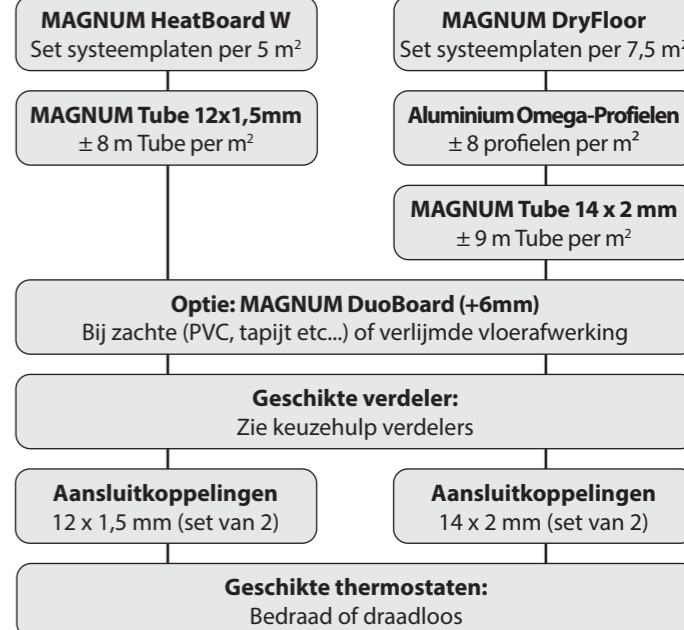

Keuzehulp vloerverwarmingsysteem

Renovatie (vloer & wand)

Elektrisch

Beschikbare Installatiehoogte
Exclusief vloerafwerking:
5 - 15 mm

Watergedragen (ook nieuwbouw!)

Beschikbare Installatiehoogte
Exclusief vloerafwerking:
15 - 20 mm

Beschikbare Installatiehoogte
Exclusief vloerafwerking:
15 - 25 mm

Elektrisch

Beschikbare Installatiehoogte
Exclusief vloerafwerking:
6 - 10 mm

Beschikbare Installatiehoogte
Exclusief vloerafwerking:
10 - 25 mm

Watergedragen

Beschikbare Installatiehoogte
Exclusief vloerafwerking:
20 - 25 mm

Beschikbare Installatiehoogte
Exclusief vloerafwerking:
25 - 35 mm

Nieuwbouw

Elektrisch

Beschikbare Installatiehoogte
Exclusief vloerafwerking:
25 - 50mm

Watergedragen

Beschikbare Installatiehoogte
Exclusief vloerafwerking:
40 - 60mm

Beschikbare Installatiehoogte
Exclusief vloerafwerking:
60 - 80mm

Beschikbare Installatiehoogte
Exclusief vloerafwerking:
80 - 120mm