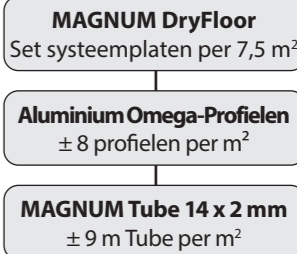

Keuzehulp vloerverwarmingsysteem

Renovatie (vloer & wand)

Elektrisch

Beschikbare Installatiehoogte
Exclusief vloerafwerking:
5 - 15 mm

Watergedragen (ook nieuwbouw!)

Beschikbare Installatiehoogte
Exclusief vloerafwerking:
15 - 20 mm

Beschikbare Installatiehoogte
Exclusief vloerafwerking:
15 - 25 mm

Elektrisch

Beschikbare Installatiehoogte
Exclusief vloerafwerking:
6 - 10 mm

Beschikbare Installatiehoogte
Exclusief vloerafwerking:
10 - 25 mm

Watergedragen

Beschikbare Installatiehoogte
Exclusief vloerafwerking:
20 - 25 mm

Beschikbare Installatiehoogte
Exclusief vloerafwerking:
25 - 35 mm

Nieuwbouw

Elektrisch

Beschikbare Installatiehoogte
Exclusief vloerafwerking:
25 - 50mm