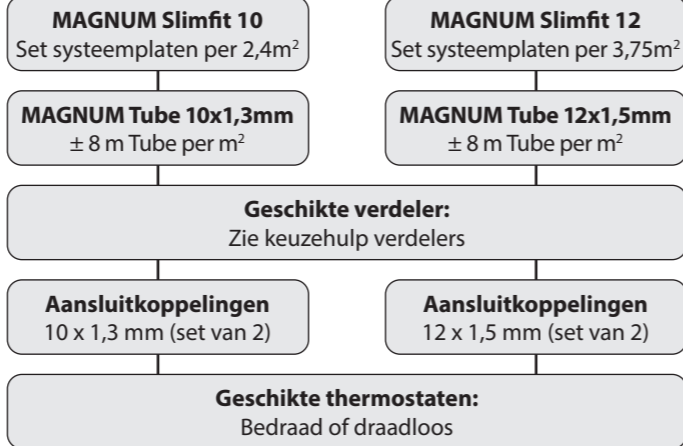

Keuzehulp vloerverwarmingsysteem

Renovatie (vloer & wand)

Elektrisch

Beschikbare Installatiehoogte
Exclusief vloerafwerking:
5 - 15 mm

Watergedragen (ook nieuwbouw!)

Beschikbare Installatiehoogte
Exclusief vloerafwerking:
15 - 20 mm

Beschikbare Installatiehoogte
Exclusief vloerafwerking:
15 - 25 mm

Elektrisch

Beschikbare Installatiehoogte
Exclusief vloerafwerking:
6 - 10 mm

Beschikbare Installatiehoogte
Exclusief vloerafwerking:
10 - 25 mm

Watergedragen

Beschikbare Installatiehoogte
Exclusief vloerafwerking:
20 - 25 mm

Beschikbare Installatiehoogte
Exclusief vloerafwerking:
25 - 35 mm

Nieuwbouw

Elektrisch

Beschikbare Installatiehoogte
Exclusief vloerafwerking:
25 - 50mm

Watergedragen

Beschikbare Installatiehoogte
Exclusief vloerafwerking:
40 - 60mm

Beschikbare Installatiehoogte
Exclusief vloerafwerking:
60 - 80mm

Beschikbare Installatiehoogte
Exclusief vloerafwerking:
80 - 120mm