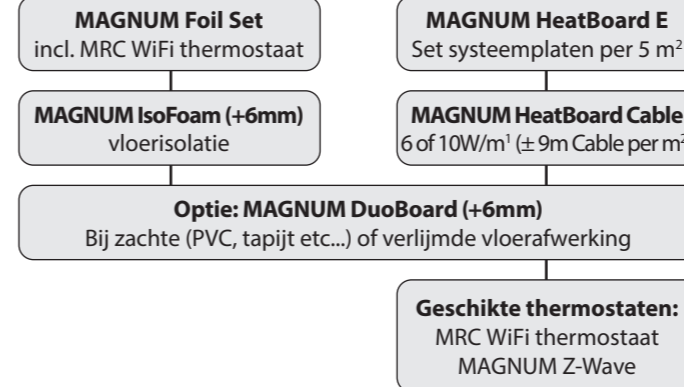

Keuzehulp vloerverwarmingsysteem

Renovatie (vloer & wand)

Elektrisch

Beschikbare Installatiehoogte
Exclusief vloerafwerking:
5 - 15 mm

Watergedragen (ook nieuwbouw!)

Beschikbare Installatiehoogte
Exclusief vloerafwerking:
15 - 20 mm

Beschikbare Installatiehoogte
Exclusief vloerafwerking:
15 - 25 mm

Elektrisch

Beschikbare Installatiehoogte
Exclusief vloerafwerking:
6 - 10 mm

Beschikbare Installatiehoogte
Exclusief vloerafwerking:
10 - 25 mm

Watergedragen

Beschikbare Installatiehoogte
Exclusief vloerafwerking:
20 - 25 mm

Beschikbare Installatiehoogte
Exclusief vloerafwerking:
25 - 35 mm

Nieuwbouw

Elektrisch

Beschikbare Installatiehoogte
Exclusief vloerafwerking:
25 - 50mm