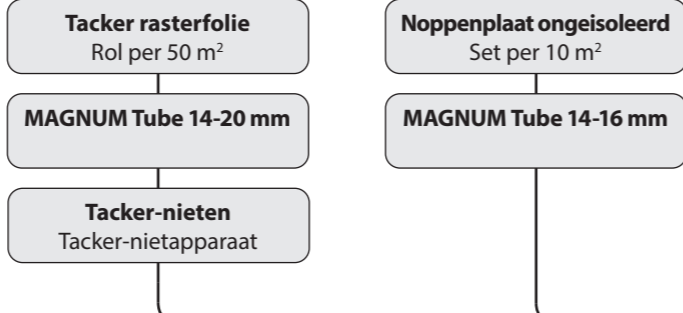

Keuzehulp vloerverwarmingsysteem

Renovatie (vloer & wand)

Elektrisch

Beschikbare Installatiehoogte
Exclusief vloerafwerking:
5 - 15 mm

Watergedragen (ook nieuwbouw!)

Beschikbare Installatiehoogte
Exclusief vloerafwerking:
15 - 20 mm

Beschikbare Installatiehoogte
Exclusief vloerafwerking:
15 - 25 mm

Elektrisch

Beschikbare Installatiehoogte
Exclusief vloerafwerking:
6 - 10 mm

Beschikbare Installatiehoogte
Exclusief vloerafwerking:
10 - 25 mm

Watergedragen

Beschikbare Installatiehoogte
Exclusief vloerafwerking:
20 - 25 mm

Beschikbare Installatiehoogte
Exclusief vloerafwerking:
25 - 35 mm

Nieuwbouw

Elektrisch

Beschikbare Installatiehoogte
Exclusief vloerafwerking:
25 - 50mm

Watergedragen

Beschikbare Installatiehoogte
Exclusief vloerafwerking:
40 - 60mm

Beschikbare Installatiehoogte
Exclusief vloerafwerking:
60 - 80mm

Beschikbare Installatiehoogte
Exclusief vloerafwerking:
80 - 120mm