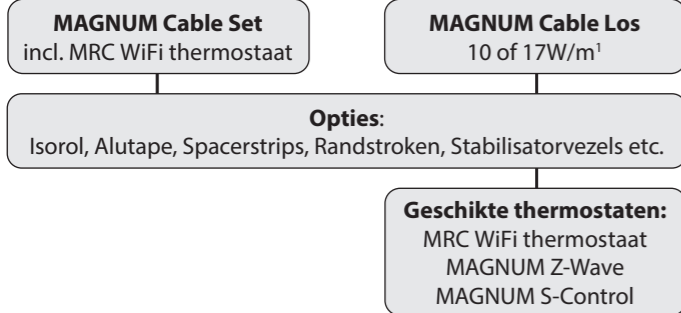

Keuzehulp vloerverwarmingsysteem

Renovatie (vloer & wand)

Elektrisch

Beschikbare Installatiehoogte
Exclusief vloerafwerking:
5 - 15 mm

Watergedragen (ook nieuwbouw!)

Beschikbare Installatiehoogte
Exclusief vloerafwerking:
15 - 20 mm

Beschikbare Installatiehoogte
Exclusief vloerafwerking:
15 - 25 mm

Elektrisch

Beschikbare Installatiehoogte
Exclusief vloerafwerking:
6 - 10 mm

Beschikbare Installatiehoogte
Exclusief vloerafwerking:
10 - 25 mm

Watergedragen

Beschikbare Installatiehoogte
Exclusief vloerafwerking:
20 - 25 mm

Beschikbare Installatiehoogte
Exclusief vloerafwerking:
25 - 35 mm

Nieuwbouw

Elektrisch

Beschikbare Installatiehoogte
Exclusief vloerafwerking:
25 - 50mm

Watergedragen

Beschikbare Installatiehoogte
Exclusief vloerafwerking:
40 - 60mm

Beschikbare Installatiehoogte
Exclusief vloerafwerking:
60 - 80mm

Beschikbare Installatiehoogte
Exclusief vloerafwerking:
80 - 120mm