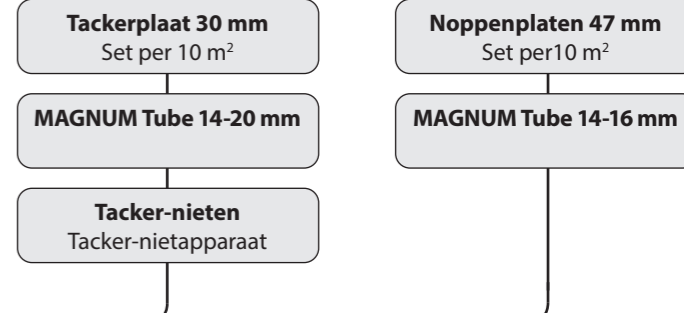

Watergedragen

Beschikbare Installatiehoogte
Exclusief vloerafwerking:
20 - 25 mm

Beschikbare Installatiehoogte
Exclusief vloerafwerking:
25 - 35 mm

Nieuwbouw

Elektrisch

Beschikbare Installatiehoogte
Exclusief vloerafwerking:
25 - 50mm

Watergedragen

Beschikbare Installatiehoogte
Exclusief vloerafwerking:
40 - 60mm

Beschikbare Installatiehoogte
Exclusief vloerafwerking:
60 - 80mm

Beschikbare Installatiehoogte
Exclusief vloerafwerking:
80 - 120mm