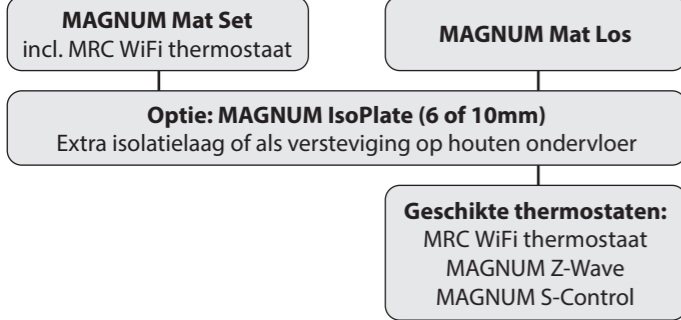

Keuzehulp vloerverwarmingsysteem

Renovatie (vloer & wand)

Elektrisch

Beschikbare Installatiehoogte
Exclusief vloerafwerking:
5 - 15 mm

Watergedragen (ook nieuwbouw!)

Beschikbare Installatiehoogte
Exclusief vloerafwerking:
15 - 20 mm

Beschikbare Installatiehoogte
Exclusief vloerafwerking:
15 - 25 mm

Elektrisch

Beschikbare Installatiehoogte
Exclusief vloerafwerking:
6 - 10 mm

Beschikbare Installatiehoogte
Exclusief vloerafwerking:
10 - 25 mm