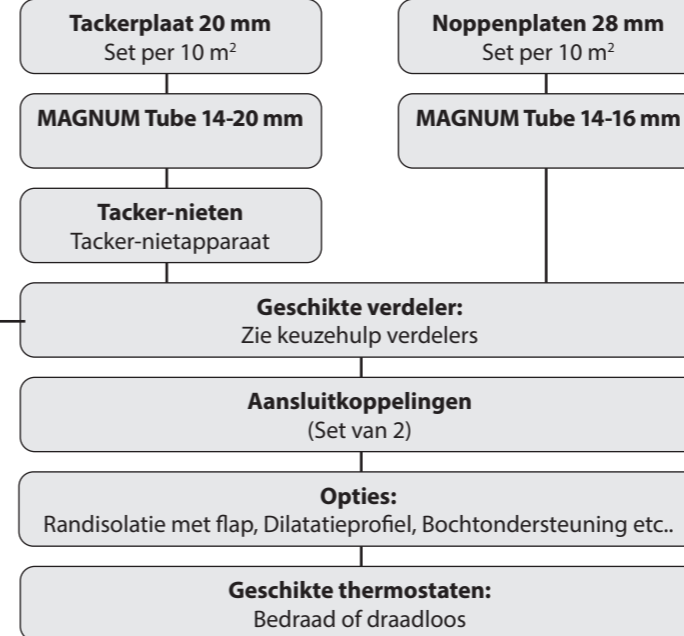

Keuzehulp vloerverwarmingsysteem

Renovatie (vloer & wand)

Elektrisch

Beschikbare Installatiehoogte
Exclusief vloerafwerking:
5 - 15 mm

Watergedragen (ook nieuwbouw!)

Beschikbare Installatiehoogte
Exclusief vloerafwerking:
15 - 20 mm

Beschikbare Installatiehoogte
Exclusief vloerafwerking:
15 - 25 mm

Elektrisch

Beschikbare Installatiehoogte
Exclusief vloerafwerking:
6 - 10 mm

Beschikbare Installatiehoogte
Exclusief vloerafwerking:
10 - 25 mm

Watergedragen

Beschikbare Installatiehoogte
Exclusief vloerafwerking:
20 - 25 mm

Beschikbare Installatiehoogte
Exclusief vloerafwerking:
25 - 35 mm

Nieuwbouw

Elektrisch

Beschikbare Installatiehoogte
Exclusief vloerafwerking:
25 - 50mm

Watergedragen

Beschikbare Installatiehoogte
Exclusief vloerafwerking:
40 - 60mm

Beschikbare Installatiehoogte
Exclusief vloerafwerking:
60 - 80mm

Beschikbare Installatiehoogte
Exclusief vloerafwerking:
80 - 120mm