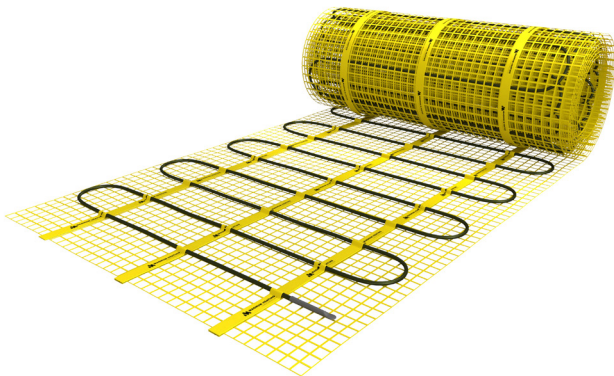

MAGNUM Mat (Los)

Vloerverwarmingsmat

De MAGNUM Mat is een unieke vloerverwarmingsmat. Het systeem is ontwikkeld om over een bestaande tegelvloer of op een reeds aangebrachte afwerkvloer toch nog vloerverwarming te kunnen installeren. De mat is ca. 4 mm dun en kan in een lijmlaag meegenomen worden zonder dat slopen en uitfrezen nodig is. De mat komt vrijwel direct onder de oppervlakte te liggen. Dit verhoogt de opwarmingssnelheid van de vloer wat het systeem tevens geschikt maakt voor ruimtes met een niet permanente bezettingsgraad zoals badkamers, hobbyruimtes, recreatie etc.

MAGNUM Mat is verkrijgbaar in 22 verschillende maatvoeringen van 0,75 tot en met 25 m². Doordat de verwarmingskabel op de mat aan het eind is doorverbonden is er maar aan één zijde een voedingskabel, welke onzichtbaar bevestigd is middels een unieke verbinding. Hierdoor hoeft er geen retour naar de thermostaat gelegd te worden.

Installatie in egalisatie

Installatie in tegellijm

Specificaties

Systeemtype	Elektrisch
Systeemhoogte	4 mm
Systeembreedte	25 of 50 cm
Min. inst. hoogte	10 mm
Installatie	Egalisatie / Tegellijm
Vermogen	125 of 150W/m ²
In natte ruimtes	V
Tegels	V
Hout	V (i.c.m. egalisatie)
(PVC) Laminaat	V (i.c.m. egalisatie)
Tapijt	V (i.c.m. egalisatie)
Keuring	CE, VDE
Garantie	Levenslang

Unieke blinde verbinding tussen verwarmings- en aansluitkabel

Technische details

- EMC-vrije 2-geleiderkabel bevestigd op glasvezelnet
- 2,5 meter drie-aderige voedingskabel
- Volledige omsluiting door aluminium aardmantel
- Unieke blinde verbinding tussen verwarmings- en aansluitkabel
- Chroom/Nikkel weerstandsdraad
- PTFE (Teflon) isolatie
- PVC beschermmantel
- Kabeldoorsnede ca. 4 mm
- Matbreedte 25 of 50 cm
- Voldoet aan de huidige NEN normeringen voor installatie in gehele natte ruimte