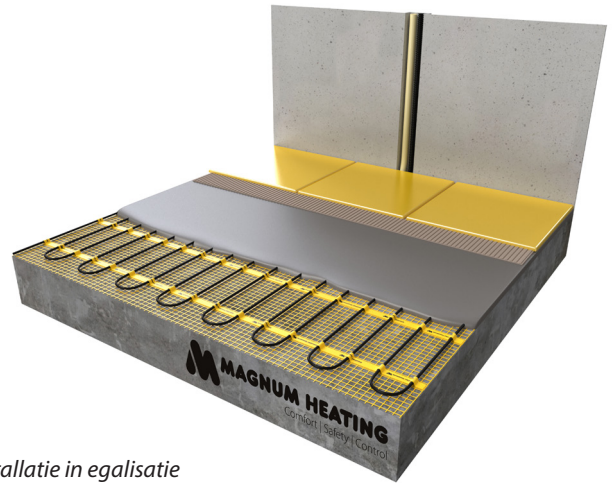

MAGNUM Mat (Los)

Vloerverwarmingsmat

De MAGNUM Mat is een unieke vloerverwarmingsmat. Het systeem is ontwikkeld om over een bestaande tegelvloer of op een reeds aangebrachte afwerkvloer toch nog vloerverwarming te kunnen installeren. De mat is ca. 4 mm dun en kan in een lijmlaag meegenomen worden zonder dat slopen en uitfrezen nodig is. De mat komt vrijwel direct onder de oppervlakte te liggen. Dit verhoogt de opwarmingssnelheid van de vloer wat het systeem tevens geschikt maakt voor ruimtes met een niet permanente bezettingsgraad zoals badkamers, hobbyruimtes, recreatie etc.

MAGNUM Mat is verkrijgbaar in 22 verschillende maatvoeringen van 0,75 tot en met 25 m². Doordat de verwarmingskabel op de mat aan het eind is doorverbonden is er maar aan één zijde een voedingskabel, welke onzichtbaar bevestigd is middels een unieke verbinding. Hierdoor hoeft er geen retour naar de thermostaat gelegd te worden.

Installatie in egalisatie

Installatie in tegellijm

Specificaties

Systeemtype	Elektrisch
Systeemhoogte	4 mm
Systeembreedte	25 of 50 cm
Min. inst. hoogte	10 mm
Installatie	Egalisatie / Tegellijm
Vermogen	125 of 150W/m ²
In natte ruimtes	V
Tegels	V
Hout	V (i.c.m. egalisatie)
(PVC) Laminaat	V (i.c.m. egalisatie)
Tapijt	V (i.c.m. egalisatie)
Keuring	CE, VDE
Garantie	Levenslang

Unieke blinde verbinding tussen verwarmings- en aansluitkabel

Technische details

- EMC-vrije 2-geleiderkabel bevestigd op glasvezelnet
- 2,5 meter drie-aderige voedingskabel
- Volledige omsluiting door aluminium aardmantel
- Unieke blinde verbinding tussen verwarmings- en aansluitkabel
- Chroom/Nikkel weerstandsdraad
- PTFE (Teflon) isolatie
- PVC beschermmantel
- Kabeldoorsnede ca. 4 mm
- Matbreedte 25 of 50 cm
- Voldoet aan de huidige NEN normeringen voor installatie in gehele natte ruimte