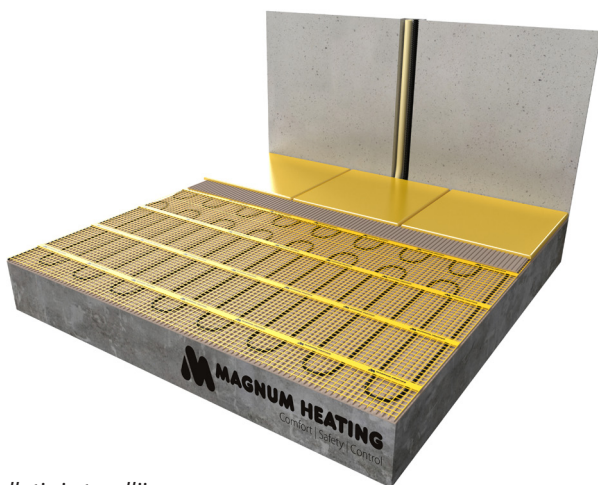

MAGNUM Mat (Los)

Vloerverwarmingsmat

De MAGNUM Mat is een unieke vloerverwarmingsmat. Het systeem is ontwikkeld om over een bestaande tegelvloer of op een reeds aangebrachte afwerkvloer toch nog vloerverwarming te kunnen installeren. De mat is ca. 4 mm dun en kan in een lijmlaag meegenomen worden zonder dat slopen en uitfrezen nodig is. De mat komt vrijwel direct onder de oppervlakte te liggen. Dit verhoogt de opwarmingssnelheid van de vloer wat het systeem tevens geschikt maakt voor ruimtes met een niet permanente bezettingsgraad zoals badkamers, hobbyruimtes, recreatie etc.

MAGNUM Mat is verkrijgbaar in 22 verschillende maatvoeringen van 0,75 tot en met 25 m². Doordat de verwarmingskabel op de mat aan het eind is doorverbonden is er maar aan één zijde een voedingskabel, welke onzichtbaar bevestigd is middels een unieke verbinding. Hierdoor hoeft er geen retour naar de thermostaat gelegd te worden.

Installatie in egalisatie

Installatie in tegellijm

Specificaties

Systeemtype	Elektrisch
Systeemhoogte	4 mm
Systeembreedte	25 of 50 cm
Min. inst. hoogte	10 mm
Installatie	Egalisatie / Tegellijm
Vermogen	125 of 150W/m ²
In natte ruimtes	V
Tegels	V
Hout	V (i.c.m. egalisatie)
(PVC) Laminaat	V (i.c.m. egalisatie)
Tapijt	V (i.c.m. egalisatie)
Keuring	CE, VDE
Garantie	Levenslang

Unieke blinde verbinding tussen verwarmings- en aansluitkabel

Technische details

- EMC-vrije 2-geleiderkabel bevestigd op glasvezelnet
- 2,5 meter drie-aderige voedingskabel
- Volledige omsluiting door aluminium aardmantel
- Unieke blinde verbinding tussen verwarmings- en aansluitkabel
- Chroom/Nikkel weerstandsdraad
- PTFE (Teflon) isolatie
- PVC beschermmantel
- Kabeldoorsnede ca. 4 mm
- Matbreedte 25 of 50 cm
- Voldoet aan de huidige NEN normeringen voor installatie in gehele natte ruimte