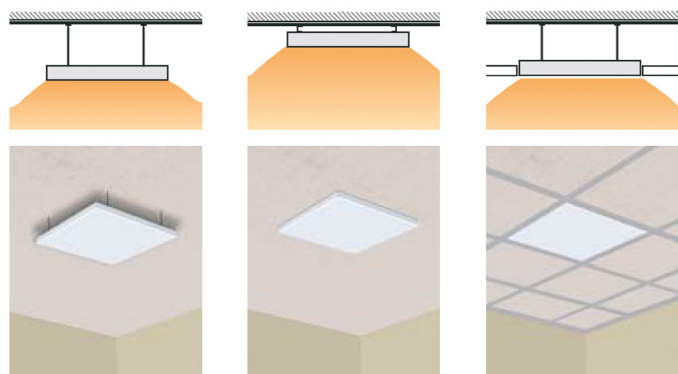

De plafondstralers verwarmen alles en iedereen binnen het stralingsbereik, zoals de zon ook de aarde verwarmt. Dit met een zeer korte opwarmtijd. Ideaal dus voor die ruimtes, die geen continue bezettingsgraad hebben, in korte tijd op temperatuur gebracht dienen te worden en weinig wandruimte ter beschikking hebben. Het verwarmingspaneel MAGNUM Sol is niet geschikt voor installatie en gebruik in natte ruimtes. Voor deze toepassing kunt u alleen de MAGNUM Sol Premium gebruiken.

Specificaties

Systeemtype	Elektrisch
Systeemhoogte	30 mm
Systeembreedte	590 mm
Min. inst. hoogte	2,2 m
Installatie	Plafond
Vermogen	300 of 600 Watt
In natte ruimtes	X
Type verwarming	Infrarood
Systeemplafond	V
Montage plafond	V
Keuring	Kema
Garantie	2 jaar

MAGNUM Sol Type 300

MAGNUM Sol Type 600

Diverse installatiemogelijkheden

Technische details

- Leverbaar 300 en 600 Watt
- Aansluitspanning 230V / 50Hz
- Klasse IP44
- Kleur RAL 9016

Installatiemethoden

MAGNUM Sol plafond stralingspanelen zijn eenvoudig te installeren in ieder systeemplafond of via het geïntegreerde ophangstelsel direct aan het plafond te bevestigen. Ieder paneel is voorzien van een eigen ophangstelsel.

De panelen kunnen thermostatisch worden geregeld wat de energieafname tot een minimum beperkt. Aansturing kan via een simpele aan/uit thermostaat tot een draadloze RF Thermostaat.

Inhoud verpakking

- Ophangbeugel
- 0,5 meter aansluitkabel
- Installatievoorschriften