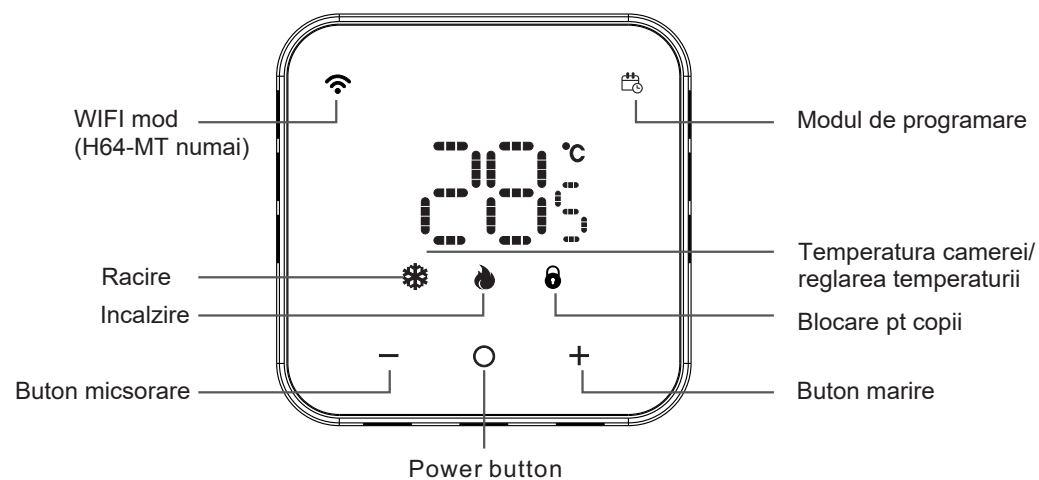

Dimensiuni:

Instalare usoara

H64-MT
Termostat principal

H64-ST
Termostat secundar

Termostate

- Alimentare cu 2 fire și comunicare între Centrul de control
- Termostat de conectare magnetic la placa de bază
- Ecran LED cu economie de energie
- Instalare usoara
- Design minimalist și curat

Numai pentru H64-MT*:

- Cip WiFi integrat (2,4 Ghz)
- Aplicație pentru IOS și Android
- Asistentul Google este gata

*Aplicația controlează și termostatele secundare

Dimensiuni:

Caracteristici

**Design
Curat.**

Detalii tehnice

H64-CC Centru de control

Sursa de putere	100-240VAC 50 / 60Hz (max. 10A)
Temp mediu de depozitare. & umiditate	- 10 ~ 60°C, 0 ~ 90% RH (fara condens)
Temp mediu de lucru & umiditate	0 ~ 50 °C, 0 ~ 80% RH (fara condens)
Culoare	Alb
Dimensiuni	298 x 88 x 64 mm
IP clasificare	IP40

WiFi

H64-MT Termostat principal WiFi

Tensiune alimentare	intrare DC12 ~ 18V fără polaritate
Temp mediu depozitare & umiditate	10 ~ 60°C, 0 ~ 90% RH (fara condens)
Temp mediu de lucru & umiditate	0 ~ 50°C, 0 ~ 80% RH (fara condens)
Interval de afişare a temperaturii	0 ~ 50°C
Precizia afisajului	0.1°C
Culoare	Alb
Dimensiuni (LxWxD)	86 x 86 x 12 mm
IP rating	IP21
WiFi frecvența antenei	2.4 GHz
WiFi distanta de transmisie fara fir	60 metri în zonă deschisă