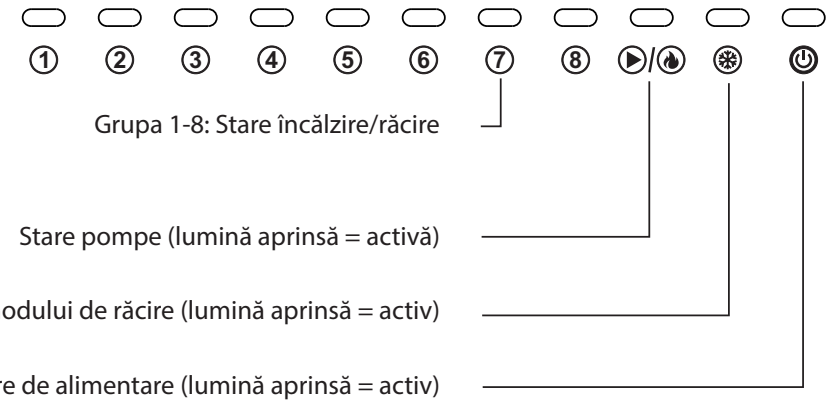

H64

Sistem de control prin cablu WiFi
pt sisteme de încălzire în pardoseală
pe bază de apă

MAGNUM HEATING
Comfort | Safety | Control

H64-CC Centrul de control

Centrul de control

- Până la 8 controlere (1 termostate master, 7 slave)
- Până la 12 grupuri/actuatori (port 1-4 dublu și portul 5-8 simplu)
- Funcția de încălzire și răcire
- Alimentare cu 2 fire și comunicare între Centrul de control și termostate
- Controlat prin WiFi
- Compatibil cu multe sisteme Smart Home
- Aplicație pentru IOS și Android
- Asistentul Google este gata
- Instalare usoara
- Design minimalist

Dimensiuni:

Instalare usoara

H64-MT
Termostat principal

H64-ST
Termostat secundar

Termostate

- Alimentare cu 2 fire și comunicare între Centrul de control
- Termostat de conectare magnetic la placa de bază
- Ecran LED cu economie de energie
- Instalare usoara
- Design minimalist și curat