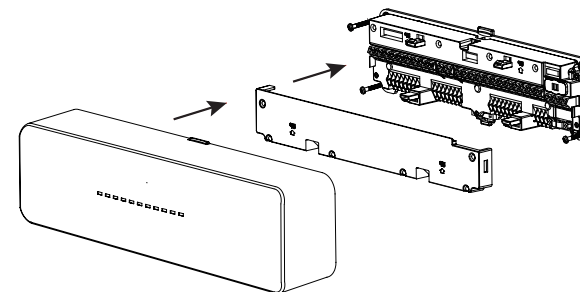

H64

Sistem de control prin cablu WiFi
pt sisteme de încălzire în pardoseală
pe bază de apă

MAGNUM HEATING
Comfort | Safety | Control

H64-CC Centrul de control

Centrul de control

- Până la 8 controlere (1 termostate master, 7 slave)
- Până la 12 grupuri/actuatori (port 1-4 dublu și portul 5-8 simplu)
- Funcția de încălzire și răcire
- Alimentare cu 2 fire și comunicare între Centrul de control și termostate
- Controlat prin WiFi
- Compatibil cu multe sisteme Smart Home
- Aplicație pentru IOS și Android
- Asistentul Google este gata
- Instalare usoara
- Design minimalist

Dimensiuni:

Instalare usoara

H64-MT
Termostat principal

H64-ST
Termostat secundar

Termostate

- Alimentare cu 2 fire și comunicare între Centrul de control
- Termostat de conectare magnetic la placa de bază
- Ecran LED cu economie de energie
- Instalare usoara
- Design minimalist și curat

Detalii tehnice

H64-CC Centru de control

Sursa de putere	100-240VAC 50 / 60Hz (max. 10A)
Temp mediu de depozitare. & umiditate	- 10 ~ 60°C, 0 ~ 90% RH (fara condens)
Temp mediu de lucru & umiditate	0 ~ 50 °C, 0 ~ 80% RH (fara condens)
Culoare	Alb
Dimensiuni	298 x 88 x 64 mm
IP clasificare	IP40