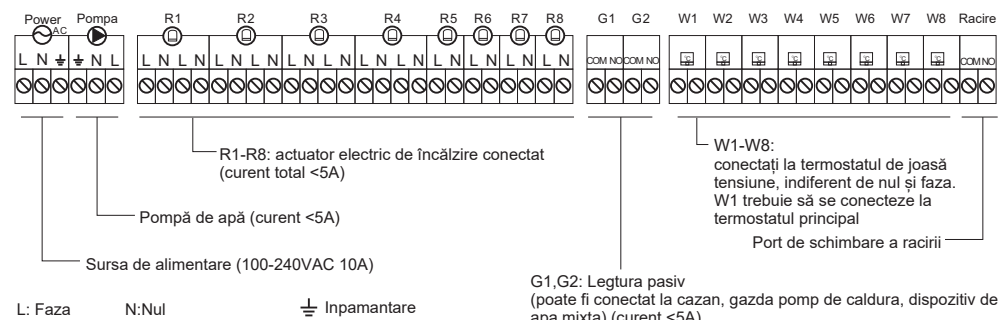

H64

Sistem de control prin cablu WiFi
pt sisteme de încălzire în pardoseală
pe bază de apă

MAGNUM HEATING
Comfort | Safety | Control

H64-CC Centrul de control

Centrul de control

- Până la 8 controlere (1 termostate master, 7 slave)
- Până la 12 grupuri/actuatori (port 1-4 dublu și portul 5-8 simplu)
- Funcția de încălzire și răcire
- Alimentare cu 2 fire și comunicare între Centrul de control și termostate
- Controlat prin WiFi
- Compatibil cu multe sisteme Smart Home
- Aplicație pentru IOS și Android
- Asistentul Google este gata
- Instalare usoara
- Design minimalist

Dimensiuni:

Instalare usoara

H64-MT
Termostat principal

H64-ST
Termostat secundar

Termostate

- Alimentare cu 2 fire și comunicare între Centrul de control
- Termostat de conectare magnetic la placa de bază
- Ecran LED cu economie de energie
- Instalare usoara
- Design minimalist și curat

Detalii tehnice

H64-CC Centru de control

Sursa de putere	100-240VAC 50 / 60Hz (max. 10A)
Temp mediu de depozitare. & umiditate	- 10 ~ 60°C, 0 ~ 90% RH (fara condens)
Temp mediu de lucru & umiditate	0 ~ 50 °C, 0 ~ 80% RH (fara condens)
Culoare	Alb
Dimensiuni	298 x 88 x 64 mm
IP clasificare	IP40