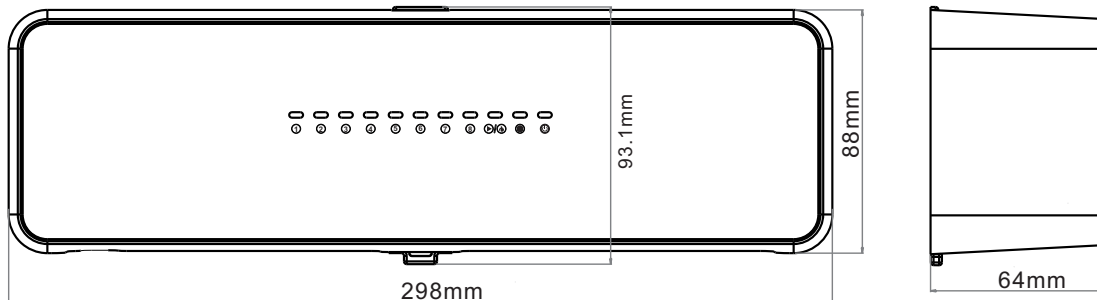

Dimensiuni:

Instalare usoara

H64-MT
Termostat principal

H64-ST
Termostat secundar

Termostate

- Alimentare cu 2 fire și comunicare între Centrul de control
- Termostat de conectare magnetic la placa de bază
- Ecran LED cu economie de energie
- Instalare usoara
- Design minimalist și curat

Detalii tehnice

H64-CC Centru de control

Sursa de putere	100-240VAC 50 / 60Hz (max. 10A)
Temp mediu de depozitare. & umiditate	- 10 ~ 60°C, 0 ~ 90% RH (fara condens)
Temp mediu de lucru & umiditate	0 ~ 50 °C, 0 ~ 80% RH (fara condens)
Culoare	Alb
Dimensiuni	298 x 88 x 64 mm
IP clasificare	IP40