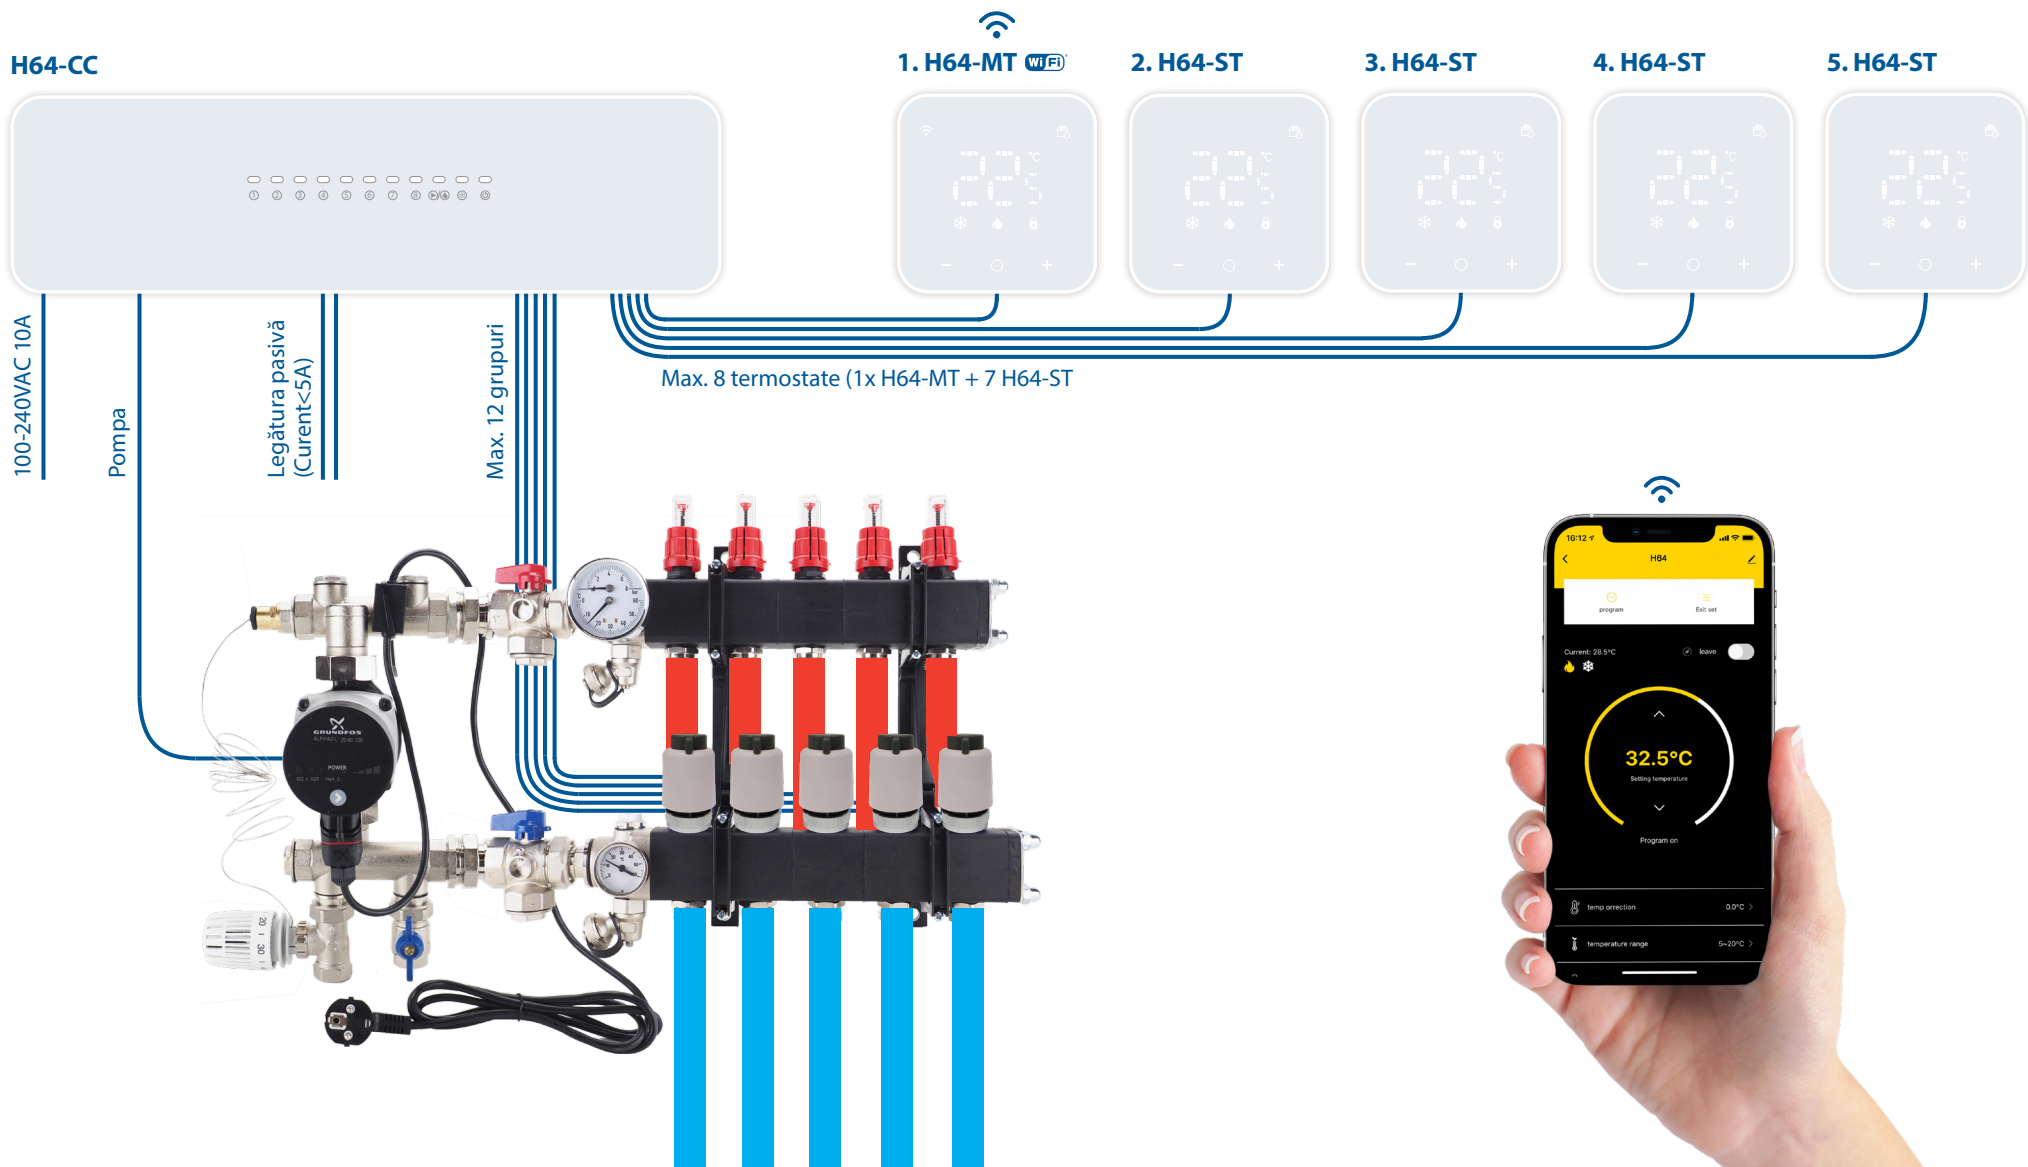

Dimensiuni:

Instalare usoara

H64-MT
Termostat principal

H64-ST
Termostat secundar

Termostate

- Alimentare cu 2 fire și comunicare între Centrul de control
- Termostat de conectare magnetic la placa de bază
- Ecran LED cu economie de energie
- Instalare usoara
- Design minimalist și curat

**Magnetic
Se potrivește ca prin magie.**

**Controlul aplicației
oricând, oriunde.**

Termostat principal cu telecomandă WIFI
Funcție de încălzire și răcire
7 zile programabil
Până la 3 perioade pe zi

Prezentare generală a sistemului

Detalii tehnice

H64-CC Centru de control

Sursa de putere	100-240VAC 50 / 60Hz (max. 10A)
Temp mediu de depozitare. & umiditate	- 10 ~ 60°C, 0 ~ 90% RH (fara condens)
Temp mediu de lucru & umiditate	0 ~ 50 °C, 0 ~ 80% RH (fara condens)
Culoare	Alb
Dimensiuni	298 x 88 x 64 mm
IP clasificare	IP40

WiFi

H64-MT Termostat principal WiFi

Tensiune alimentare	intrare DC12 ~ 18V fără polaritate
Temp mediu depozitare & umiditate	10 ~ 60°C, 0 ~ 90% RH (fara condens)
Temp mediu de lucru & umiditate	0 ~ 50°C, 0 ~ 80% RH (fara condens)
Interval de afişare a temperaturii	0 ~ 50°C
Precizia afisajului	0.1°C
Culoare	Alb
Dimensiuni (LxWxD)	86 x 86 x 12 mm
IP rating	IP21
WiFi frecvența antenei	2.4 GHz
WiFi distanta de transmisie fara fir	60 metri în zonă deschisă