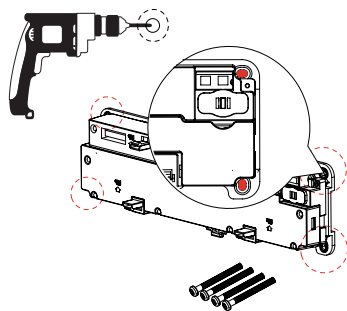

H64

Sistem de control prin cablu WiFi
pt sisteme de încălzire în pardoseală
pe bază de apă

MAGNUM HEATING
Comfort | Safety | Control

H64-CC Centrul de control

Centrul de control

- Până la 8 controlere (1 termostate master, 7 slave)
- Până la 12 grupuri/actuatori (port 1-4 dublu și portul 5-8 simplu)
- Funcția de încălzire și răcire
- Alimentare cu 2 fire și comunicare între Centrul de control și termostate
- Controlat prin WiFi
- Compatibil cu multe sisteme Smart Home
- Aplicație pentru IOS și Android
- Asistentul Google este gata
- Instalare usoara
- Design minimalist

Dimensiuni:

Instalare usoara

H64-MT
Termostat principal

H64-ST
Termostat secundar

Termostate

- Alimentare cu 2 fire și comunicare între Centrul de control
- Termostat de conectare magnetic la placa de bază
- Ecran LED cu economie de energie
- Instalare usoara
- Design minimalist și curat