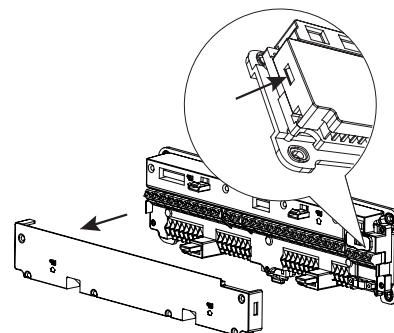

H64

Sistem de control prin cablu WiFi
pt sisteme de încălzire în pardoseală
pe bază de apă

MAGNUM HEATING
Comfort | Safety | Control

H64-CC Centrul de control

Centrul de control

- Până la 8 controlere (1 termostate master, 7 slave)
- Până la 12 grupuri/actuatori (port 1-4 dublu și portul 5-8 simplu)
- Funcția de încălzire și răcire
- Alimentare cu 2 fire și comunicare între Centrul de control și termostate
- Controlat prin WiFi
- Compatibil cu multe sisteme Smart Home
- Aplicație pentru IOS și Android
- Asistentul Google este gata
- Instalare usoara
- Design minimalist

Dimensiuni:

Instalare usoara

H64-MT
Termostat principal

H64-ST
Termostat secundar

Termostate

- Alimentare cu 2 fire și comunicare între Centrul de control
- Termostat de conectare magnetic la placa de bază
- Ecran LED cu economie de energie
- Instalare usoara
- Design minimalist și curat