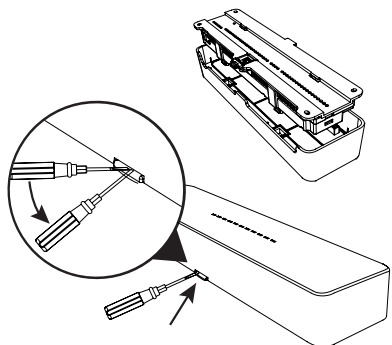

H64

Sistem de control prin cablu WiFi
pt sisteme de încălzire în pardoseală
pe bază de apă

MAGNUM HEATING
Comfort | Safety | Control

H64-CC Centrul de control

Centrul de control

- Până la 8 controlere (1 termostate master, 7 slave)
- Până la 12 grupuri/actuatori (port 1-4 dublu și portul 5-8 simplu)
- Funcția de încălzire și răcire
- Alimentare cu 2 fire și comunicare între Centrul de control și termostate
- Controlat prin WiFi
- Compatibil cu multe sisteme Smart Home
- Aplicație pentru IOS și Android
- Asistentul Google este gata
- Instalare usoara
- Design minimalist

Dimensiuni:

Instalare usoara

H64-MT
Termostat principal

H64-ST
Termostat secundar

Termostate

- Alimentare cu 2 fire și comunicare între Centrul de control
- Termostat de conectare magnetic la placa de bază
- Ecran LED cu economie de energie
- Instalare usoara
- Design minimalist și curat