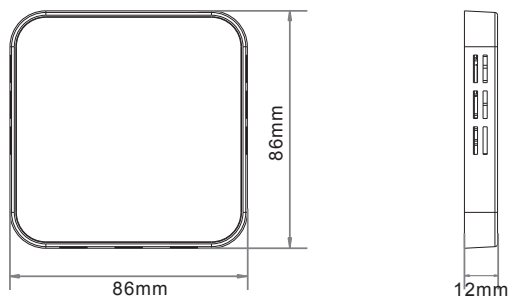

Dimensiuni: