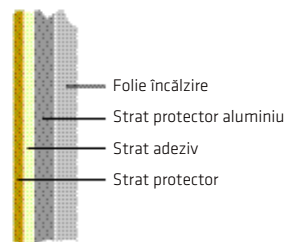

Detalii tehnice:

Art.nr.	Dimensiuni	Wați
310035	Rotund 35 cm.	50 Wați
310029	29 x 29 cm.	27 Wați
310050	36 x 50 cm.	50 Wați
310058	40 x 58 cm.	65 Wați
310055	50 x 58 cm.	70 Wați
310075	57 x 75 cm.	100 Wați
310085	58 x 85 cm.	120 Wați
310110	57 x 110 cm.	150 Wați

Tensiune alimentare	230 V
Capacitate	Depinde de dimensiune
Grosime	0.4mm
Lungime cablu	100 cm
Standard	IP34 Class 2
Aprobări	FIMKO, CE mark
Temperaturi	40 până la 50 °C maximum

www.magnumheating.ro