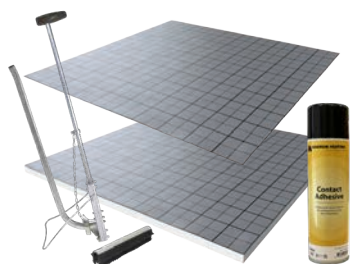

MAGNUM Tackerplaten