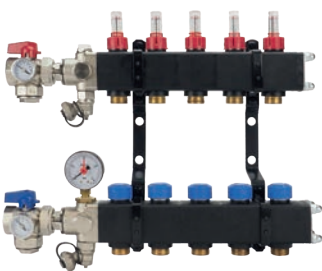

MAGNUM Kunststof Open Regular

Art.nr.	EAN Code	Regular	Afmetingen	Eenheid	excl BTW	incl BTW
U50002	8719743905436	2 Groeps	265 x 375 x 125 mm	Stuks/1	€ 315,50	€ 381,75
U50003	8719743905443	3 Groeps	320 x 375 x 125 mm	Stuks/1	€ 349,36	€ 422,73
U50004	8719743905450	4 Groeps	375 x 375 x 125 mm	Stuks/1	€ 383,56	€ 464,11
U50005	8719743905467	5 Groeps	430 x 375 x 125 mm	Stuks/1	€ 418,65	€ 506,56
U50006	8719743905474	6 Groeps	485 x 375 x 125 mm	Stuks/1	€ 459,06	€ 555,46
U50007	8719743905481	7 Groeps	540 x 375 x 125 mm	Stuks/1	€ 487,96	€ 590,43
U50008	8719743905498	8 Groeps	595 x 375 x 125 mm	Stuks/1	€ 523,16	€ 633,02
U50009	8719743905504	9 Groeps	650 x 375 x 125 mm	Stuks/1	€ 560,11	€ 677,73
U50010	8719743905511	10 Groeps	705 x 375 x 125 mm	Stuks/1	€ 597,62	€ 723,12
U50011	8719743905528	11 Groeps	760 x 375 x 125 mm	Stuks/1	€ 627,61	€ 759,40
U50012	8719743905535	12 Groeps	815 x 375 x 125 mm	Stuks/1	€ 669,25	€ 809,79
U50013	8719743905542	13 Groeps	870 x 375 x 125 mm	Stuks/1	€ 702,86	€ 850,47
U50014	8719743905559	14 Groeps	925 x 375 x 125 mm	Stuks/1	€ 756,39	€ 915,24
U50015	8719743905566	15 Groeps	980 x 375 x 125 mm	Stuks/1	€ 787,51	€ 952,89