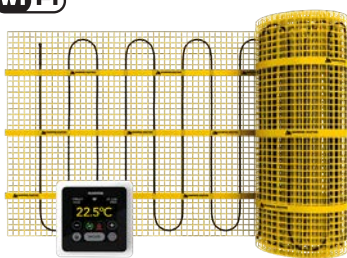

MAGNUM Mat

Inhoud set: MAGNUM Mat, MAGNUM Remote Control 2 WiFi thermostaat (wit of zwart) met vloersensor, flexibele sensorbuis, Check-
controlekaart en installatievoorschriften.

WiFi

Art.nr.	EAN Code	Mat Set wit	W/m ²	Vermogen	Afmetingen	Eenheid	excl BTW	incl BTW
200075	8717185495997	0.75 m ²	150	113 Watt	25 cm x 3 m	Set/1	€ 366,94	€ 444,00
200205	8717185490251	1 m ²	150	150 Watt	50 cm x 2 m	Set/1	€ 376,42	€ 455,47
200125	8717185496000	1.25 m ²	150	188 Watt	25 cm x 5 m	Set/1	€ 424,73	€ 513,92
200305	8717185490268	1.5 m ²	150	225 Watt	50 cm x 3 m	Set/1	€ 431,00	€ 521,51
200175	8717185496017	1.75 m ²	150	263 Watt	25 cm x 7 m	Set/1	€ 439,03	€ 531,23
200405	8717185490275	2 m ²	150	300 Watt	50 cm x 4 m	Set/1	€ 446,90	€ 540,75
200225	8717185496024	2.25 m ²	150	338 Watt	25 cm x 9 m	Set/1	€ 532,87	€ 644,77
200505	8717185490282	2.5 m ²	150	375 Watt	50 cm x 5 m	Set/1	€ 546,95	€ 661,81
200605	8717185490299	3 m ²	150	450 Watt	50 cm x 6 m	Set/1	€ 614,44	€ 743,47
200705	8717185490305	3.5 m ²	150	525 Watt	50 cm x 7 m	Set/1	€ 703,08	€ 850,73
200805	8717185490312	4 m ²	150	600 Watt	50 cm x 8 m	Set/1	€ 716,69	€ 867,19
200905	8717185490329	4.5 m ²	150	675 Watt	50 cm x 9 m	Set/1	€ 732,54	€ 886,37
201005	8717185490336	5 m ²	150	750 Watt	50 cm x 10 m	Set/1	€ 775,12	€ 937,90
201205	8717185490343	6 m ²	150	900 Watt	50 cm x 12 m	Set/1	€ 912,88	€ 1.104,58
201405	8717185490350	7 m ²	150	1050 Watt	50 cm x 14 m	Set/1	€ 975,06	€ 1.179,82
201605	8717185490367	8 m ²	150	1200 Watt	50 cm x 16 m	Set/1	€ 1.066,06	€ 1.289,93
201805	8717185490374	9 m ²	150	1350 Watt	50 cm x 18 m	Set/1	€ 1.191,01	€ 1.441,13
202005	8717185490381	10 m ²	150	1500 Watt	50 cm x 20 m	Set/1	€ 1.268,94	€ 1.535,42
202405	8717185490398	12 m ²	125	1500 Watt	50 cm x 24 m	Set/1	€ 1.449,33	€ 1.753,69
203005	8717185490404	15 m ²	125	1875 Watt	50 cm x 30 m	Set/1	€ 1.731,27	€ 2.094,84
204010	8717185490411	20 m ²	125	2500 Watt	50 cm x 40 m	Set/1	€ 1.941,98	€ 2.349,79
205010	8717185491982	25 m ²	125	3125 Watt	50 cm x 50 m	Set/1	€ 2.083,70	€ 2.521,27