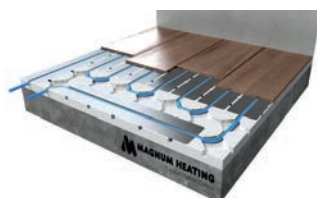

MAGNUM DryFloor

EPS Hardschuim structuurplaat voor een volledige droge verwerking van een verwarmingsbuis van 14 mm. De aluminium profielen zorgen voor een optimale warmtespreiding. Te gebruiken onder zwevende hout en laminaat vloeren.