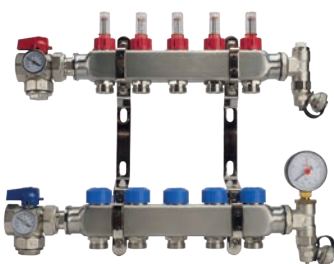

MAGNUM RVS Open Regular

Art.nr.	EAN Code	Regular	Afmetingen	Eenheid	excl BTW	incl BTW
U32002	8719743905290	2 Groeps	240 x 365 x 100 mm	Stuks/1	€ 198,31	€ 239,96
U32003	8719743905306	3 Groeps	295 x 365 x 100 mm	Stuks/1	€ 221,09	€ 267,52
U32004	8719743905313	4 Groeps	350 x 365 x 100 mm	Stuks/1	€ 244,60	€ 295,97
U32005	8719743905320	5 Groeps	405 x 365 x 100 mm	Stuks/1	€ 269,66	€ 326,29
U32006	8719743905337	6 Groeps	460 x 365 x 100 mm	Stuks/1	€ 293,18	€ 354,74
U32007	8719743905344	7 Groeps	515 x 365 x 100 mm	Stuks/1	€ 316,69	€ 383,19
U32008	8719743905351	8 Groeps	570 x 365 x 100 mm	Stuks/1	€ 340,20	€ 411,64
U32009	8719743905368	9 Groeps	625 x 365 x 100 mm	Stuks/1	€ 363,63	€ 439,99
U32010	8719743905375	10 Groeps	680 x 365 x 100 mm	Stuks/1	€ 388,37	€ 469,92
U32011	8719743905382	11 Groeps	735 x 365 x 100 mm	Stuks/1	€ 409,43	€ 495,40
U32012	8719743905399	12 Groeps	790 x 365 x 100 mm	Stuks/1	€ 432,57	€ 523,41
U32013	8719743905405	13 Groeps	845 x 365 x 100 mm	Stuks/1	€ 461,80	€ 558,77
U32014	8719743905412	14 Groeps	900 x 365 x 100 mm	Stuks/1	€ 485,19	€ 587,07
U32015	8719743905429	15 Groeps	955 x 365 x 100 mm	Stuks/1	€ 508,70	€ 615,52