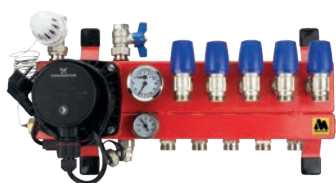

MAGNUM Basic Staal

MAGNUM Basic verdeler voor vloerverwarming met A-Label pomp, Staal, toepassing hoofd- of bijverwarming, afsluitbare groepen, aansluiting vloerverwarmingsgroepen: 3/4" Euroconus.

Art.nr.	EAN Code	Omschrijving	Afmetingen	Eenheid	excl BTW	incl BTW
W40001	8718531994171	1 Groep	190 x 390 x 145 mm	Stuks/1	€ 511,77	€ 619,24
W40002	8718531994188	2 Groeps	190 x 390 x 145 mm	Stuks/1	€ 537,64	€ 650,54
W40003	8718531994195	3 Groeps	245 x 390 x 145 mm	Stuks/1	€ 555,85	€ 672,57
W40004	8718531994201	4 Groeps	300 x 390 x 145 mm	Stuks/1	€ 581,77	€ 703,94
W40005	8718531994218	5 Groeps	355 x 390 x 145 mm	Stuks/1	€ 602,50	€ 729,02
W40006	8718531994225	6 Groeps	410 x 390 x 145 mm	Stuks/1	€ 628,37	€ 760,32
W40007	8718531994232	7 Groeps	465 x 390 x 145 mm	Stuks/1	€ 699,65	€ 846,58
W40008	8718531994249	8 Groeps	520 x 390 x 145 mm	Stuks/1	€ 719,04	€ 870,04
W40009	8718531994256	9 Groeps	575 x 390 x 145 mm	Stuks/1	€ 750,16	€ 907,70
W40010	8718531994263	10 Groeps	630 x 390 x 145 mm	Stuks/1	€ 770,89	€ 932,78

MAGNUM Front Staal

MAGNUM Premium verdeler voor vloerverwarming met A-Label pomp aan de voorzijde, toepassing hoofd- of bijverwarming, afsluitbare groepen, aansluiting vloerverwarmingsgroepen: 3/4" Euroconus, inclusief ontluchter.