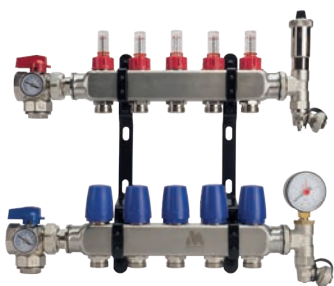

MAGNUM RVS Open

MAGNUM Premium open lage temperatuur verdeler, RVS, toepassing hoofd- of bijverwarming, afsluitbare groepen, aansluiting vloerverwarmingsgroepen: 3/4" Euroconus, inclusief: flow regeling per groep.

	Premium	Regular	Basic
Casco RVS balk (vanaf 2 t/m 15 groepen)	●	●	●
Beugelset + Montage ophangset M6 4x	● (Zwart)	● (Chroom)	● (Chroom)
2x Vulkraan type C messing vernikkeld	●	●	●
Draadnippel RVS verdeler tbv flow	●	●	●
Flowmeter UTS Hex 5 L/m	●	●	●
Handdraaiknop Blauw	●	-	-
Dop Blauw	-	●	●
Kogelkranen 1" 2 delig 3-weg | 1x Rood 1x Blauw	●	●	-
Thermostaat insert VA80 C kort	●	●	-
2x Thermometer bimetaal tbv 3-weg kogelkraan	●	●	-
Manometer 50mm Radiaal - 1/4"	●	●	-
Automatische ontluucher 1/2"	●	-	-
Handmatige Ontluucher 1/2"	-	●	-
2x Eindstuk 1" 2x 1/2"	●	●	-
Verloopring 1/2"x1/4" SW24 messing	●	●	-

MAGNUM RVS Open Premium

Art.nr.	EAN Code	Premium	Afmetingen	Eenheid	excl BTW	incl BTW
W32002	8718531993457	2 Groeps	240 x 365 x 100 mm	Stuks/1	€ 213,76	€ 258,65
W32003	8718531993464	3 Groeps	295 x 365 x 100 mm	Stuks/1	€ 239,68	€ 290,01
W32004	8718531993471	4 Groeps	350 x 365 x 100 mm	Stuks/1	€ 257,78	€ 311,92
W32005	8718531993488	5 Groeps	405 x 365 x 100 mm	Stuks/1	€ 291,47	€ 352,68
W32006	8718531993495	6 Groeps	460 x 365 x 100 mm	Stuks/1	€ 322,59	€ 390,34
W32007	8718531993501	7 Groeps	515 x 365 x 100 mm	Stuks/1	€ 343,32	€ 415,42
W32008	8718531993518	8 Groeps	570 x 365 x 100 mm	Stuks/1	€ 369,24	€ 446,78
W32009	8718531993525	9 Groeps	625 x 365 x 100 mm	Stuks/1	€ 387,35	€ 468,69
W32010	8718531993532	10 Groeps	680 x 365 x 100 mm	Stuks/1	€ 421,09	€ 509,52
W32011	8718531993549	11 Groeps	735 x 365 x 100 mm	Stuks/1	€ 446,90	€ 540,75
W32012	8718531993556	12 Groeps	790 x 365 x 100 mm	Stuks/1	€ 479,42	€ 580,09
W32013	8718531993563	13 Groeps	845 x 365 x 100 mm	Stuks/1	€ 511,77	€ 619,24
W32014	8718531993570	14 Groeps	900 x 365 x 100 mm	Stuks/1	€ 537,64	€ 650,54
W32015	8718531993587	15 Groeps	955 x 365 x 100 mm	Stuks/1	€ 628,37	€ 760,32