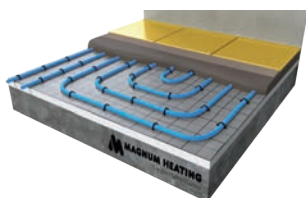

MAGNUM Tackerplaten