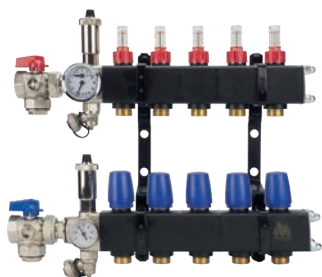

MAGNUM Kunststof Open (dubbelwandig)

MAGNUM Premium open lage temperatuur verdeler, Kunststof, toepassing hoofd- of bijverwarming, afsluitbare groepen, aansluiting vloerverwarmingsgroepen: 3/4 Euroconus, inclusief: flow regeling per groep.

	Premium	Regular
Casco EcoFlow balk (vanaf 2 t/m 12 groepen)	●	●
Beugelset zwart + Montage ophangset M6 4x	●	●
Vulkraan type C messing vernikkeld	● (2x)	● (2x)
Flowmeter UTS Hex 5 L/m	●	●
Handdraaiknop Blauw	●	-
Dop Blauw	-	●
Kogelkranen 1" 2 delig 3-weg | 1x Rood 1x Blauw	●	●
Thermostaat insert VA80 C kort	●	●
2x Thermometer bimetaal tbv 3-weg kogelkraan	●	●
Manometer 50mm Radiaal - 1/4"	●	●
Automatische ontluchter 1/2"	●	-
Handmatige Ontluchter 1/2"	-	●
Verlooping 1/2"x1/4" SW24 messing	●	●

MAGNUM Kunststof Open Premium

Art.nr.	EAN Code	Premium	Afmetingen	Eenheid	excl BTW	incl BTW
W50002	8718531993600	2 Groeps	265 x 375 x 125 mm	Stuks/1	€ 309,63	€ 374,65
W50003	8718531993617	3 Groeps	320 x 375 x 125 mm	Stuks/1	€ 356,33	€ 431,16
W50004	8718531993624	4 Groeps	375 x 375 x 125 mm	Stuks/1	€ 409,41	€ 495,39
W50005	8718531993631	5 Groeps	430 x 375 x 125 mm	Stuks/1	€ 465,17	€ 562,85
W50006	8718531993648	6 Groeps	485 x 375 x 125 mm	Stuks/1	€ 513,05	€ 620,79
W50007	8718531993655	7 Groeps	540 x 375 x 125 mm	Stuks/1	€ 567,52	€ 686,70
W50008	8718531993662	8 Groeps	595 x 375 x 125 mm	Stuks/1	€ 617,92	€ 747,69
W50009	8718531993679	9 Groeps	650 x 375 x 125 mm	Stuks/1	€ 668,54	€ 808,93
W50010	8718531993686	10 Groeps	705 x 375 x 125 mm	Stuks/1	€ 719,04	€ 870,04
W50011	8718531993693	11 Groeps	760 x 375 x 125 mm	Stuks/1	€ 770,89	€ 932,78
W50012	8718531993709	12 Groeps	815 x 375 x 125 mm	Stuks/1	€ 825,31	€ 998,62
W50013	8718531993716	13 Groeps	870 x 375 x 125 mm	Stuks/1	€ 875,92	€ 1.059,86
W50014	8718531993723	14 Groeps	925 x 375 x 125 mm	Stuks/1	€ 926,37	€ 1.120,91
W50015	8718531993730	15 Groeps	980 x 375 x 125 mm	Stuks/1	€ 978,22	€ 1.183,65