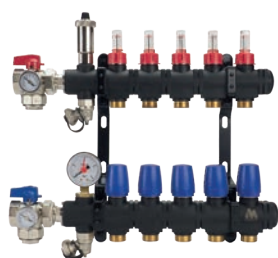

MAGNUM EcoFlow Open (enkelwandig)

MAGNUM EcoFlow open lage temperatuur verdeler, Kunststof, toepassing hoofd- of bijverwarming, afsluitbare groepen, aansluiting vloerverwarmingsgroepen: 3/4" Euroconus, inclusief: flow regeling per groep.

	Premium	Regular	Basic
Elementen balk (vanaf 2 t/m 15 groepen)	●	●	●
Beugelset zwart + Montage ophangset M6 4x	●	●	●
Vulkraan type C messing vernikkeld	● (2x)	● (2x)	● (1x)
Flowmeter UTS Hex 5 L/m	●	●	●
Handdraaiknop Blauw	●	-	-
Dop Blauw	-	●	●
Kogelkranen 1" 2 delig 3-weg | 1x Rood 1x Blauw	●	●	-
Thermostaat insert VA80 C kort	●	●	-
2x Thermometer bimetaal tbv 3-weg kogelkraan	-	●	-
Thermo/Manometer met dompelbuis	●	-	-
Bimetaal thermometer met dompelbuis	●	-	-
Manometer 50mm Radiaal - 1/4"	-	●	-
2x Automatische ontluchter 1/2"	●	-	-
1x Handmatige Ontluchter 1/2"	-	●	●
Verloopting 1/2"x1/4" SW24 messing	●	●	-

MAGNUM EcoFlow Open Premium

Art.nr.	EAN Code	Premium	Afmetingen	Eenheid	excl BTW	incl BTW
W52002	8719743908178	2 Groeps	260 x 380 x 120 mm	Stuks/1	€ 251,63	€ 304,47
W52003	8719743908185	3 Groeps	310 x 380 x 120 mm	Stuks/1	€ 287,96	€ 348,44
W52004	8719743908192	4 Groeps	360 x 380 x 120 mm	Stuks/1	€ 324,30	€ 392,41
W52005	8719743908208	5 Groeps	410 x 380 x 120 mm	Stuks/1	€ 362,31	€ 438,40
W52006	8719743908215	6 Groeps	460 x 380 x 120 mm	Stuks/1	€ 398,67	€ 482,38
W52007	8719743908222	7 Groeps	510 x 380 x 120 mm	Stuks/1	€ 435,00	€ 526,35
W52008	8719743908239	8 Groeps	560 x 380 x 120 mm	Stuks/1	€ 471,34	€ 570,32
W52009	8719743908246	9 Groeps	610 x 380 x 120 mm	Stuks/1	€ 508,45	€ 615,23
W52010	8719743908253	10 Groeps	660 x 380 x 120 mm	Stuks/1	€ 544,80	€ 659,21
W52011	8719743908260	11 Groeps	710 x 380 x 120 mm	Stuks/1	€ 581,14	€ 703,18
W52012	8719743908277	12 Groeps	760 x 380 x 120 mm	Stuks/1	€ 617,48	€ 747,15