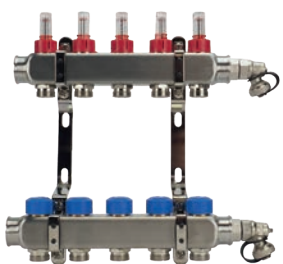

MAGNUM RVS Open Basic

Art.nr.	EAN Code	Basic	Afmetingen	Eenheid	excl BTW	incl BTW
B32002	8721335040715	2 Groeps	160 x 365 x 100 mm	Stuks/1	€ 99,74	€ 120,68
B32003	8721335040722	3 Groeps	215 x 365 x 100 mm	Stuks/1	€ 122,50	€ 148,22
B32004	8721335040739	4 Groeps	270 x 365 x 100 mm	Stuks/1	€ 146,03	€ 176,69
B32005	8721335040746	5 Groeps	325 x 365 x 100 mm	Stuks/1	€ 169,42	€ 204,99
B32006	8721335040753	6 Groeps	380 x 365 x 100 mm	Stuks/1	€ 193,27	€ 233,85
B32007	8721335040760	7 Groeps	435 x 365 x 100 mm	Stuks/1	€ 216,78	€ 262,30
B32008	8721335040777	8 Groeps	490 x 365 x 100 mm	Stuks/1	€ 242,42	€ 293,33
B32009	8721335040784	9 Groeps	545 x 365 x 100 mm	Stuks/1	€ 265,08	€ 320,74
B32010	8721335040791	10 Groeps	600 x 365 x 100 mm	Stuks/1	€ 290,47	€ 351,46
B32011	8721335040807	11 Groeps	655 x 365 x 100 mm	Stuks/1	€ 311,53	€ 376,95
B32012	8721335040814	12 Groeps	710 x 365 x 100 mm	Stuks/1	€ 336,06	€ 406,64
B32013	8721335040821	13 Groeps	765 x 365 x 100 mm	Stuks/1	€ 362,03	€ 438,05
B32014	8721335040838	14 Groeps	820 x 365 x 100 mm	Stuks/1	€ 389,17	€ 470,90
B32015	8721335040845	15 Groeps	875 x 365 x 100 mm	Stuks/1	€ 412,69	€ 499,35