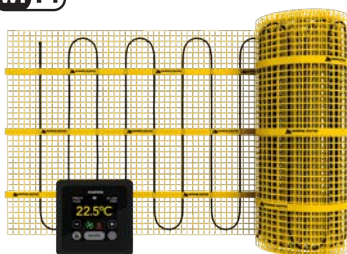

Art.nr.	EAN Code	Mat Set zwart	W/m²	Vermogen	Afmetingen	Eenheid	excl BTW	incl BTW
210075	8719743903944	0.75 m²	150	113 Watt	25 cm x 3 m	Set/1	€ 366,94	€ 444,00
210205	8719743903951	1 m²	150	150 Watt	50 cm x 2 m	Set/1	€ 376,42	€ 455,47
210125	8719743903968	1.25 m²	150	188 Watt	25 cm x 5 m	Set/1	€ 424,73	€ 513,92
210305	8719743903975	1.5 m²	150	225 Watt	50 cm x 3 m	Set/1	€ 431,00	€ 521,51
210175	8719743903982	1.75 m²	150	263 Watt	25 cm x 7 m	Set/1	€ 439,03	€ 531,23
210405	8719743903999	2 m²	150	300 Watt	50 cm x 4 m	Set/1	€ 446,90	€ 540,75
210225	8719743904002	2.25 m²	150	338 Watt	25 cm x 9 m	Set/1	€ 532,87	€ 644,77
210505	8719743904019	2.5 m²	150	375 Watt	50 cm x 5 m	Set/1	€ 546,95	€ 661,81
210605	8719743904026	3 m²	150	450 Watt	50 cm x 6 m	Set/1	€ 614,44	€ 743,47
210705	8719743904033	3.5 m²	150	525 Watt	50 cm x 7 m	Set/1	€ 703,08	€ 850,73
210805	8719743904040	4 m²	150	600 Watt	50 cm x 8 m	Set/1	€ 716,69	€ 867,19
210905	8719743904057	4.5 m²	150	675 Watt	50 cm x 9 m	Set/1	€ 732,54	€ 886,37
211005	8719743904064	5 m²	150	750 Watt	50 cm x 10 m	Set/1	€ 775,12	€ 937,90
211205	8719743904071	6 m²	150	900 Watt	50 cm x 12 m	Set/1	€ 912,88	€ 1.104,58
211405	8719743904088	7 m²	150	1050 Watt	50 cm x 14 m	Set/1	€ 975,06	€ 1.179,82
211605	8719743904095	8 m²	150	1200 Watt	50 cm x 16 m	Set/1	€ 1.066,06	€ 1.289,93
211805	8719743904101	9 m²	150	1350 Watt	50 cm x 18 m	Set/1	€ 1.191,01	€ 1.441,13
212005	8719743904118	10 m²	150	1500 Watt	50 cm x 20 m	Set/1	€ 1.268,94	€ 1.535,42
212405	8719743904125	12 m²	125	1500 Watt	50 cm x 24 m	Set/1	€ 1.449,33	€ 1.753,69
213005	8719743904132	15 m²	125	1875 Watt	50 cm x 30 m	Set/1	€ 1.731,27	€ 2.094,84
214010	8719743904149	20 m²	125	2500 Watt	50 cm x 40 m	Set/1	€ 1.941,98	€ 2.349,79
215010	8719743904156	25 m²	125	3125 Watt	50 cm x 50 m	Set/1	€ 2.083,70	€ 2.521,27