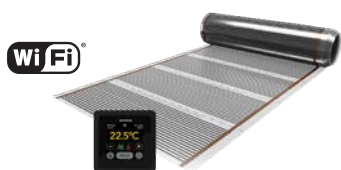

Art.nr.	EAN Code	Set 120 Watt/m² (Zwart)	Afmetingen	Eenheid	excl BTW	incl BTW
371005	8719743904262	Set 5 m² - 600 Watt	0.6 x 8.4m	Set/1	€ 515,78	€ 624,10
371010	8719743904279	Set 10 m² - 1200 Watt	0.6 x 16.8m	Set/1	€ 735,86	€ 890,39
371015	8719743904286	Set 15 m² - 1800 Watt	0.6 x 25m	Set/1	€ 955,94	€ 1.156,69