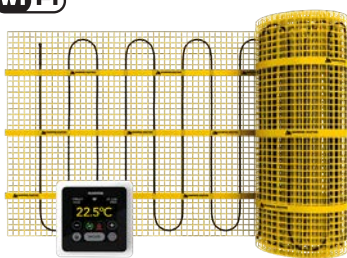

MAGNUM Mat

Inhoud set: MAGNUM Mat, MAGNUM Remote Control 2 WiFi thermostaat (wit of zwart) met vloersensor, flexibele sensorbuis, Check- controlekaart en installatievoorschriften.

WiFi

Art.nr.	EAN Code	Mat Set wit	W/m ²	Vermogen	Afmetingen	Eenheid	excl BTW	incl BTW
200075	8717185495997	0.75 m ²	150	113 Watt	25 cm x 3 m	Set/1	€ 366,94	€ 444,00
200205	8717185490251	1 m ²	150	150 Watt	50 cm x 2 m	Set/1	€ 376,42	€ 455,47
200125	8717185496000	1.25 m ²	150	188 Watt	25 cm x 5 m	Set/1	€ 424,73	€ 513,92
200305	8717185490268	1.5 m ²	150	225 Watt	50 cm x 3 m	Set/1	€ 431,00	€ 521,51
200175	8717185496017	1.75 m ²	150	263 Watt	25 cm x 7 m	Set/1	€ 439,03	€ 531,23
200405	8717185490275	2 m ²	150	300 Watt	50 cm x 4 m	Set/1	€ 446,90	€ 540,75
200225	8717185496024	2.25 m ²	150	338 Watt	25 cm x 9 m	Set/1	€ 532,87	€ 644,77
200505	8717185490282	2.5 m ²	150	375 Watt	50 cm x 5 m	Set/1	€ 546,95	€ 661,81
200605	8717185490299	3 m ²	150	450 Watt	50 cm x 6 m	Set/1	€ 614,44	€ 743,47
200705	8717185490305	3.5 m ²	150	525 Watt	50 cm x 7 m	Set/1	€ 703,08	€ 850,73
200805	8717185490312	4 m ²	150	600 Watt	50 cm x 8 m	Set/1	€ 716,69	€ 867,19
200905	8717185490329	4.5 m ²	150	675 Watt	50 cm x 9 m	Set/1	€ 732,54	€ 886,37
201005	8717185490336	5 m ²	150	750 Watt	50 cm x 10 m	Set/1	€ 775,12	€ 937,90
201205	8717185490343	6 m ²	150	900 Watt	50 cm x 12 m	Set/1	€ 912,88	€ 1.104,58
201405	8717185490350	7 m ²	150	1050 Watt	50 cm x 14 m	Set/1	€ 975,06	€ 1.179,82
201605	8717185490367	8 m ²	150	1200 Watt	50 cm x 16 m	Set/1	€ 1.066,06	€ 1.289,93
201805	8717185490374	9 m ²	150	1350 Watt	50 cm x 18 m	Set/1	€ 1.191,01	€ 1.441,13
202005	8717185490381	10 m ²	150	1500 Watt	50 cm x 20 m	Set/1	€ 1.268,94	€ 1.535,42
202405	8717185490398	12 m ²	125	1500 Watt	50 cm x 24 m	Set/1	€ 1.449,33	€ 1.753,69
203005	8717185490404	15 m ²	125	1875 Watt	50 cm x 30 m	Set/1	€ 1.731,27	€ 2.094,84
204010	8717185490411	20 m ²	125	2500 Watt	50 cm x 40 m	Set/1	€ 1.941,98	€ 2.349,79
205010	8717185491982	25 m ²	125	3125 Watt	50 cm x 50 m	Set/1	€ 2.083,70	€ 2.521,27